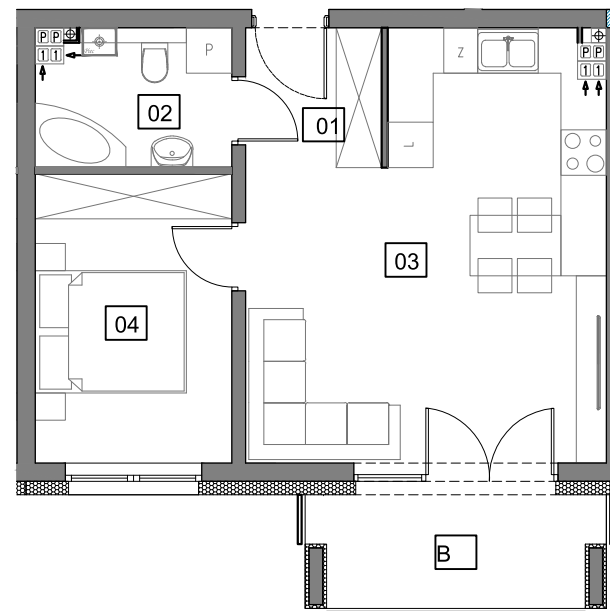

NUMER MIESZKANIA	09
POW. UŻYTK. MIESZKANIA	40,87m²
ILOŚĆ POKOI	2PK+AK

MIESZKANIE 09		1
NUMER POMIESZCZENIA		POW.
0.1	HOL	3,25m²
0.2	ŁAZIENKA	4,41m²
0.3	POK. DZ. + ANEKS KUCHENNY	23,45m²
0.4	SYPIALNIA	9,76m²
B	BALKON	5,45m²

Podane powierzchnie stanowią projekt i mogą się niewiele różnić po wybudowaniu. Załączone wizualizacje wnętrz mieszkań mają charakter poglądowy pokazując przykładowe aranżacje i nie stanowią oferty handlowej