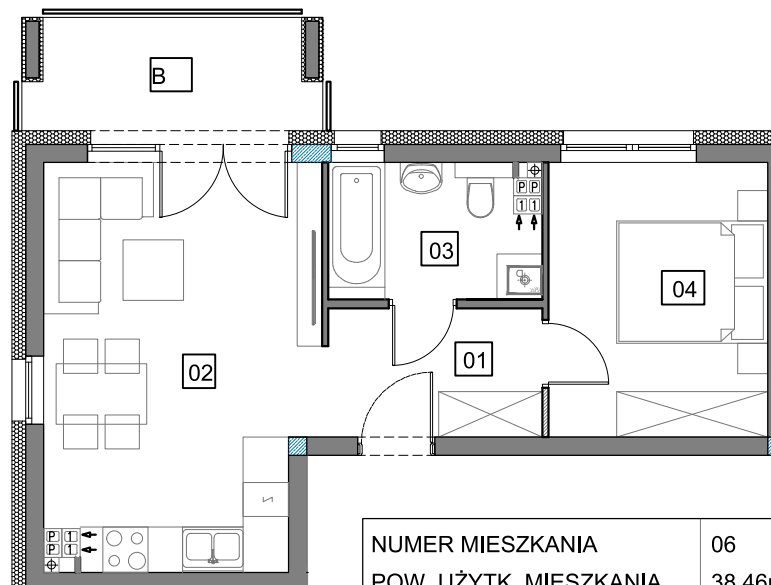

# Osiedle Młodych

GRODZISK WLKP.

Budynek G

# M6

Piętro 1

NUMER MIESZKANIA	06
POW. UŻYTK. MIESZKANIA	38,46m <sup>2</sup>
ILOŚĆ POKOI	2PK+AK

MIESZKANIE 06		1
NUMER POMIESZCZENIA	POW.	
0.1 HOL	4,68m <sup>2</sup>	
0.2 POK. DZ. + ANEKS KUCHENNY	18,72m <sup>2</sup>	
0.3 ŁAZIENKA	4,73m <sup>2</sup>	
0.4 SYPIALNIA	10,33m <sup>2</sup>	
B BALKON	5,45m <sup>2</sup>	