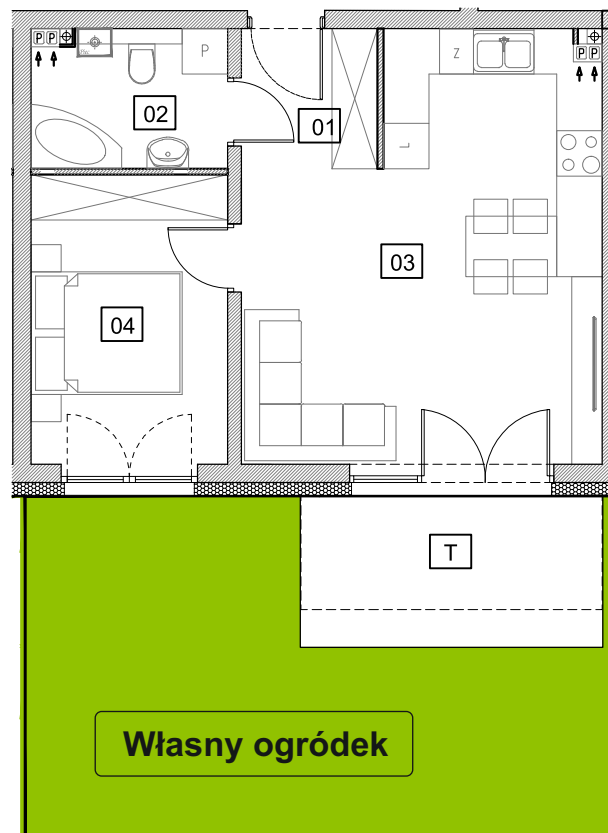

NUMER MIESZKANIA	04
POW. UŻYTK. MIESZKANIA	41,12m²
ILOŚĆ POKOI	2PK+AK

MIESZKANIE 04		0
NUMER POMIESZCZENIA		POW.
0.1	HOL	3,25m²
0.2	ŁAZIENKA	4,55m²
0.3	POK. DZ. + ANEKS KUCHENNY	23,56m²
0.4	SYPIALNIA	9,76m²
T	TARAS	-8,00m²

Podane powierzchnie stanowią projekt i mogą się niewiele różnić po wybudowaniu. Załączone wizualizacje wnętrz mieszkań mają charakter poglądowy pokazują przykładowe aranżacje i nie stanowią oferty handlowej