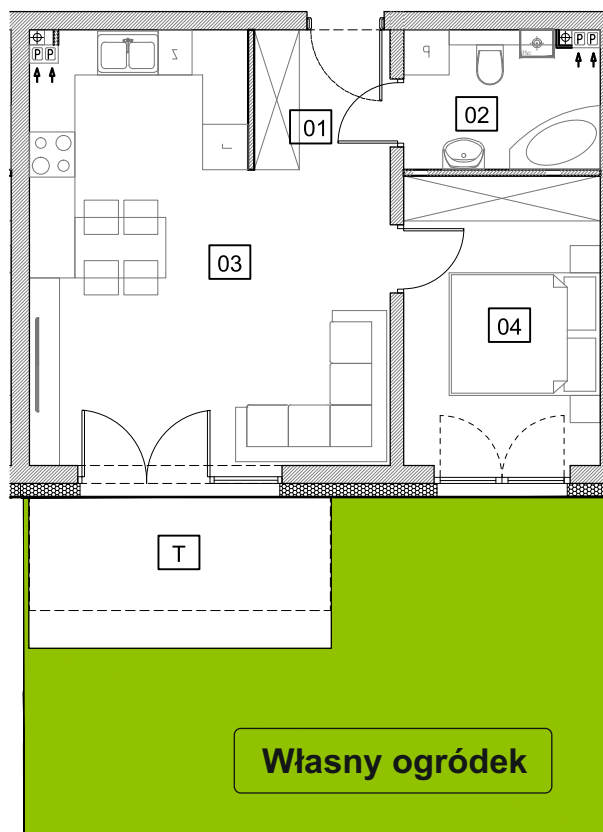

NUMER MIESZKANIA	03
POW. UŻYTK. MIESZKANIA	41,12m²
ILOŚĆ POKOI	2PK+AK

MIESZKANIE 03		0
NUMER POMIESZCZENIA		POW.
0.1	HOL	3,25m²
0.2	ŁAZIENKA	4,55m²
0.3	POK. DZ. + ANEKS KUCHENNY	23,56m²
0.4	SYPIALNIA	9,76m²
T	TARAS	~8,00m²

Podane powierzchnie stanowią projekt i mogą się niewiele różnić po wybudowaniu. Załączone wizualizacje wnętrza mieszkań mają charakter poglądowy pokazują przykładowe aranżacje i nie stanowią oferty handlowej