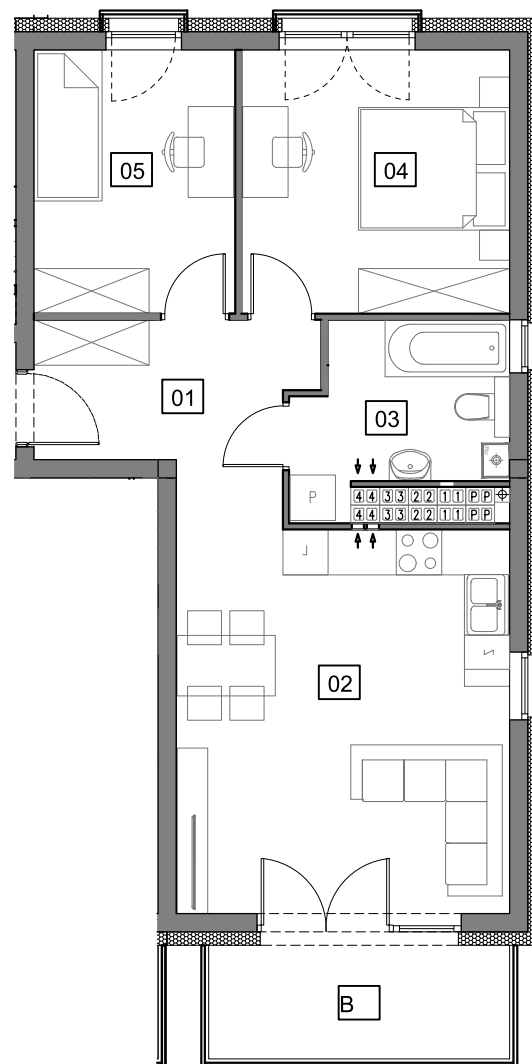

NUMER MIESZKANIA	25
POW. UŻYTK. MIESZKANIA	57,15m²
ILOŚĆ POKOI	3PK+AK

MIESZKANIE 25		4
NUMER POMIESZCZENIA		POW.
0.1	HOL	6,41m²
0.2	POK. DZ. + ANEKS KUCHENNY	23,42m²
0.3	ŁAZIENKA	6,04m²
0.4	SYPIALNIA	12,18m²
0.5	SYPIALNIA	9,10m²
B	BALKON	5,45m²

Podane powierzchnie stanowią projekt i mogą się niewiele różnić po wybudowaniu. Załączone wizualizacje wnętrz mieszkań mają charakter poglądowy pokazując przykładowe aranżacje i nie stanowią oferty handlowej