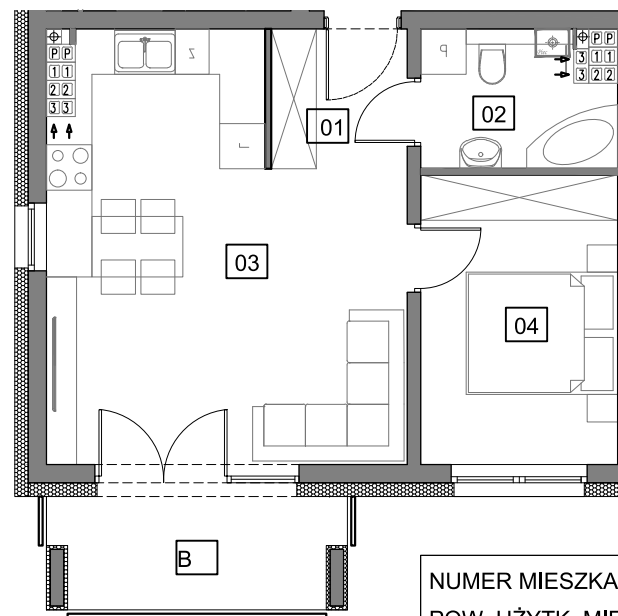

# Osiedle Młodych

GRODZISK WLKP.

Budynek G

# M17

Piętro 3

NUMER MIESZKANIA	17
POW. UŻYTK. MIESZKANIA	40,57m <sup>2</sup>
ILOŚĆ POKOI	2PK+AK

MIESZKANIE 17		3
NUMER POMIESZCZENIA	POW.	
0.1 HOL	3,25m <sup>2</sup>	
0.2 ŁAZIENKA	4,26m <sup>2</sup>	
0.3 POK. DZ. + ANEKS KUCHENNY	23,27m <sup>2</sup>	
0.4 SYPIALNIA	9,76m <sup>2</sup>	
B BALKON	5,45m <sup>2</sup>	