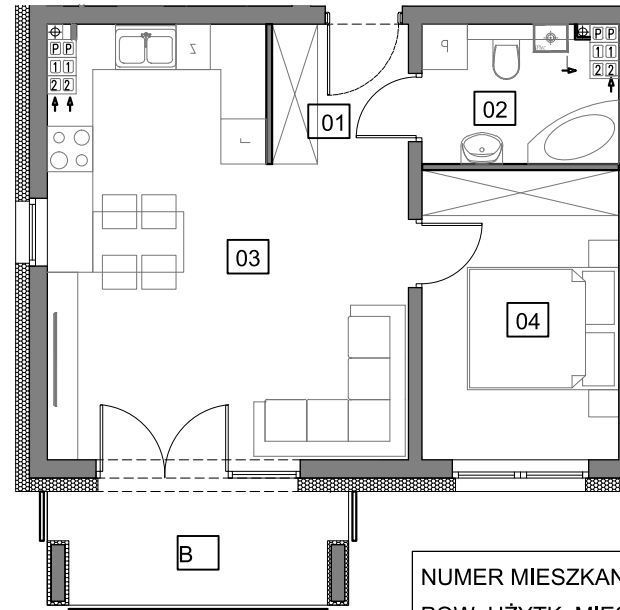

Osiedle Młodych

GRODZISK WLKP.

Budynek G

M12

Piętro 2

Biurow Sprzedaży:
Skaland Sp. z o.o. Sp. k. Al. Wierzbowa 1, 62-023 Koninko
tel. 664 027 102, e-mail: skaland@skaland.pl
www.osmlodych.pl

NUMER MIESZKANIA	12
POW. UŻYTK. MIESZKANIA	40,74m ²
ILOŚĆ POKOI	2PK+AK

MIESZKANIE 12		2
NUMER POMIESZCZENIA		POW.
0.1	HOL	3,25m ²
0.2	ŁAZIENKA	4,37m ²
0.3	POK. DZ. + ANEKS KUCHENNY	23,36m ²
0.4	SYPIALNIA	9,76m ²
B	BALKON	5,45m ²

Podane powierzchnie stanowią projekt i mogą się niewiele różnić po wybudowaniu. Załączone wizualizacje wnętrza mieszkań mają charakter poglądowy pokazując przykładowe aranżacje i nie stanowią oferty handlowej