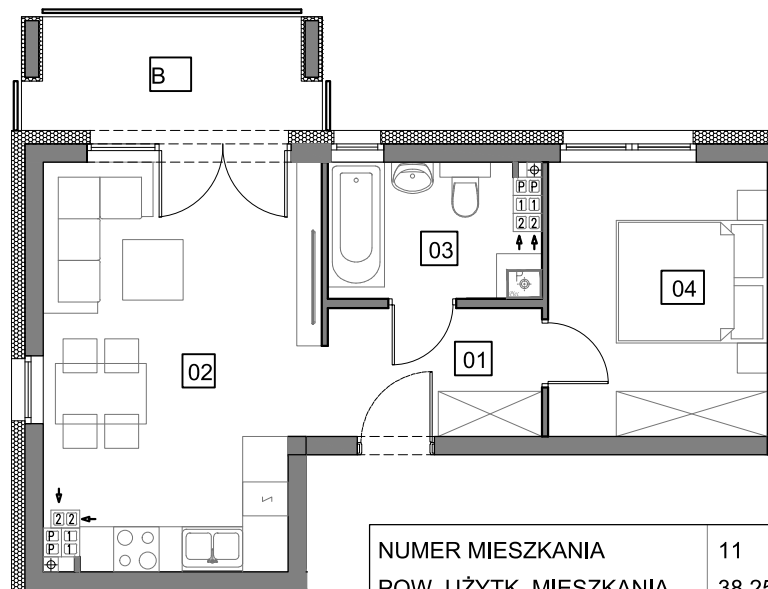

NUMER MIESZKANIA	11
POW. UŻYTK. MIESZKANIA	38,25m²
ILOŚĆ POKOI	2PK+AK

MIESZKANIE 11	2
NUMER POMIESZCZENIA	POW.
0.1 HOL	4,68m²
0.2 POK. DZ. + ANEKS KUCHENNY	18,60m²
0.3 ŁAZIENKA	4,64m²
0.4 SYPIALNIA	10,33m²
B BALKON	5,45m²

Podane powierzchnie stanowią projekt i mogą się niewiele różnić po wybudowaniu. Załączone wizualizacje wnętrz mieszkań mają charakter poglądowy pokazują przykładowe aranżacje i nie stanowią oferty handlowej