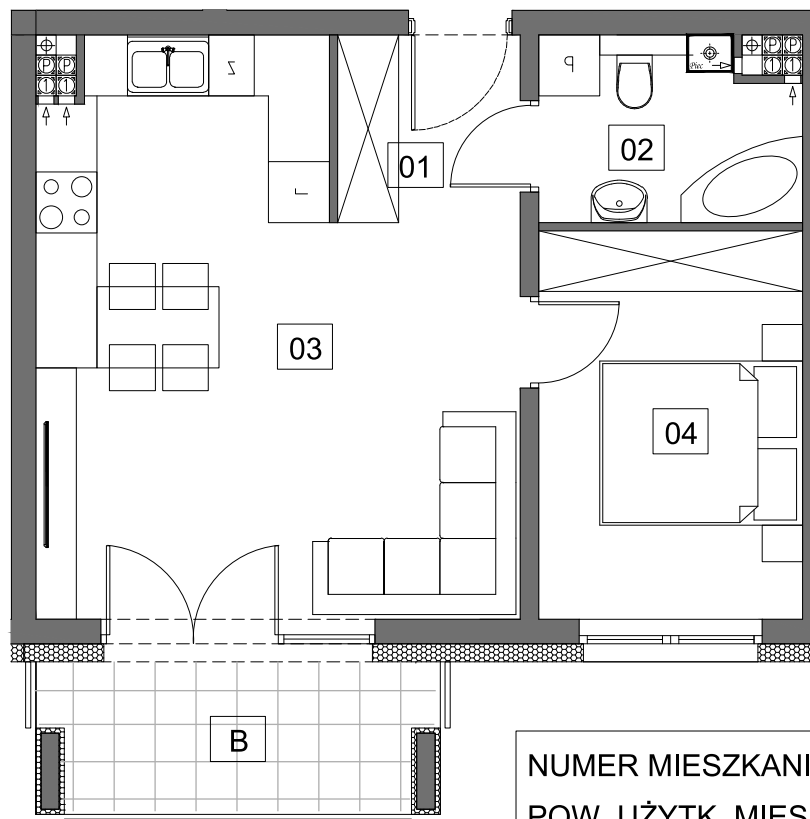

Osiedle Młodych

GRODZISK WLKP.

Budynek F

M9

Piętro 1

Biurow Sprzedaży:
Skaland Sp. z o.o. Sp. k. Al. Wierzbowa 1, 62-023 Koninko
tel. 664 027 102, e-mail: skaland@skaland.pl
www.osmlodych.pl

NUMER MIESZKANIA	09
POW. UŻYTK. MIESZKANIA	40,75m ²
IŁOŚĆ POKOI	2PK+AK

MIESZKANIE 09		1
NUMER POMIESZCZENIA		POW.
0.1	HOL	3,25m ²
0.2	ŁAZIENKA	4,35m ²
0.3	POK. DZ. + ANEKS KUCHENNY	23,42m ²
0.4	SYPIALNIA	9,06m ²
B	BALKON	5,45m ²

Podane powierzchnie stanowią projekt i mogą się niewiele różnić po wybudowaniu. Załączone wizualizacje wnętrz mieszkań mają charakter poglądowy pokazując przykładowe aranżacje i nie stanowią oferty handlowej