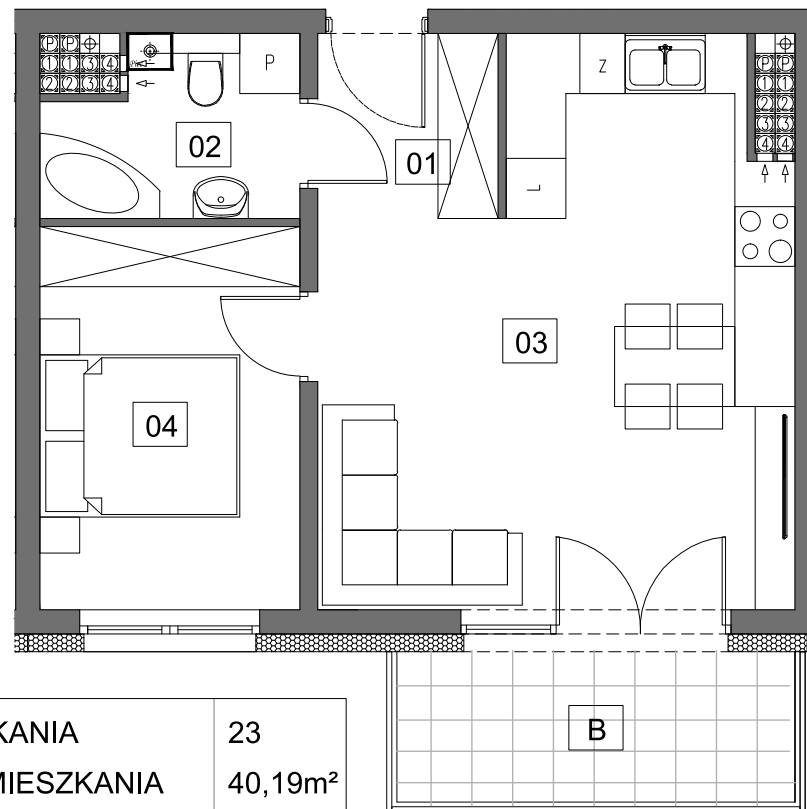

NUMER MIESZKANIA	23
POW. UŻYTK. MIESZKANIA	40,19m²
ILOŚĆ POKOI	2PK+AK

MIESZKANIE 23		4
NUMER POMIESZCZENIA		POW.
0.1	HOL	3,25m²
0.2	ŁAZIENKA	4,08m²
0.3	POK. DZ. + ANEKS KUCHENNY	23,10m²
0.4	SYPIALNIA	9,06m²
B	BALKON	5,45m²

Podane powierzchnie stanowią projekt i mogą się niewiele różnić po wybudowaniu. Załączone wizualizacje wnętrz mieszkań mają charakter poglądowy pokazujący przykładowe aranżacje i nie stanowią oferty handlowej