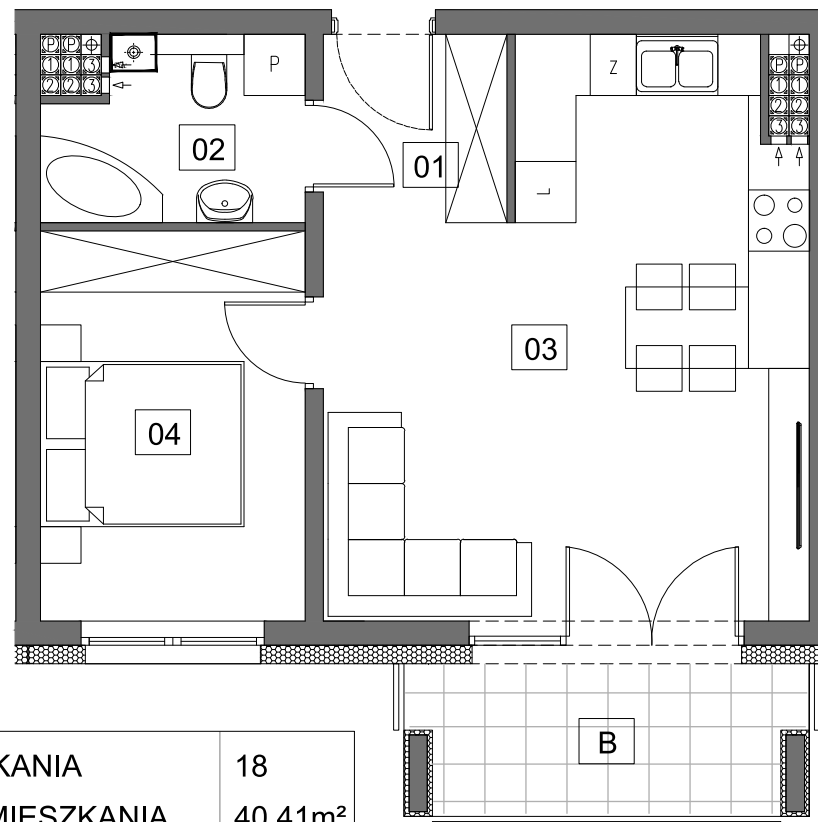

NUMER MIESZKANIA	18
POW. UŻYTK. MIESZKANIA	40,41m²
ILOŚĆ POKOI	2PK+AK

MIESZKANIE 18		3
NUMER POMIESZCZENIA		POW.
0.1	HOL	3,25m²
0.2	ŁAZIENKA	4,21m²
0.3	POK. DZ. + ANEKS KUCHENNY	23,19m²
0.4	SYPIALNIA	9,06m²
B	BALKON	5,45m²

Podane powierzchnie stanowią projekt i mogą się niewiele różnić po wybudowaniu. Załączone wizualizacje wnętrz mieszkań mają charakter poglądowy pokazując przykładowe aranżacje i nie stanowią oferty handlowej