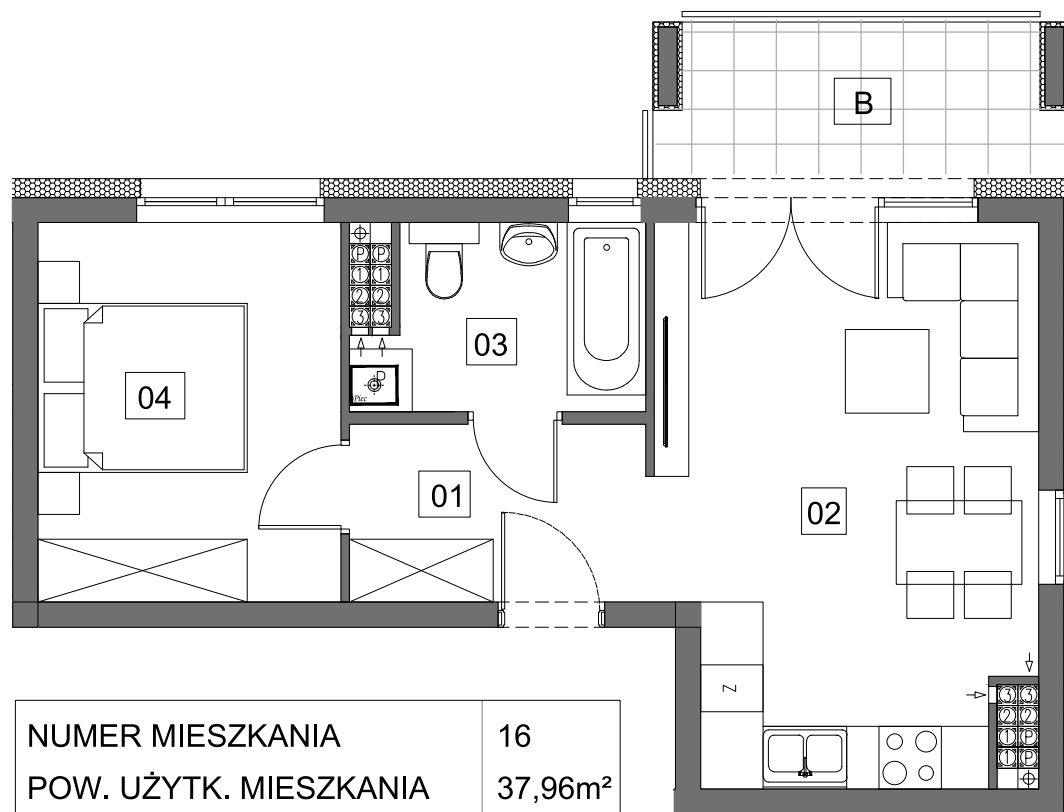

Osiedle Młodych

GRODZISK WLKP.

Budynek F

M16

Piętro 3

Biuro Sprzedaży:
Skaland Sp. z o.o. Sp. k. Al. Wierzbowa 1, 62-023 Koninko
tel. 664 027 102, e-mail: skaland@skaland.pl
www.osmlodych.pl

NUMER MIESZKANIA	16
POW. UŻYTK. MIESZKANIA	37,96m ²
ILOŚĆ POKOI	2PK+AK

MIESZKANIE 16	3
0.1 HOL	POW. 4,68m ²
0.2 POK. DZ. + ANEKS KUCHENNY	18,48m ²
0.3 ŁAZIENKA	4,47m ²
0.4 SYPIALNIA	10,33m ²
B BALKON	5,45m ²

Podane powierzchnie stanowią projekt i mogą się niewiele różnić po wybudowaniu. Załączone wizualizacje wnętrza mieszkań mają charakter poglądowy pokazują przykładowe aranżacje i nie stanowią oferty handlowej