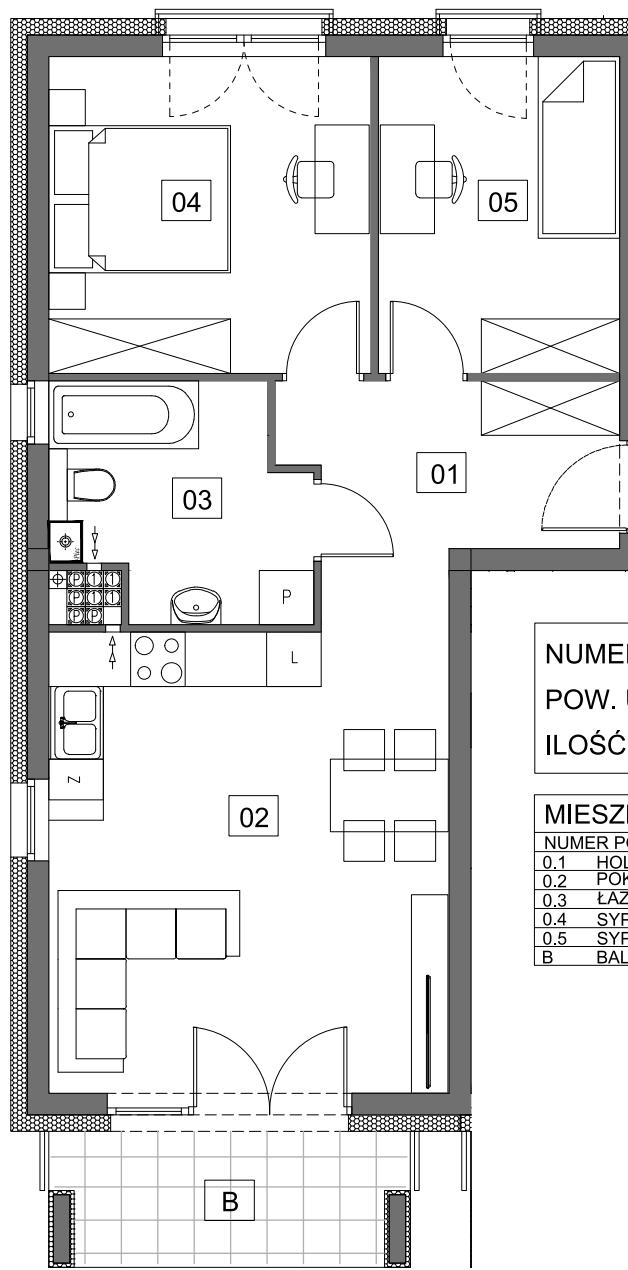

Osiedle Młodych

GRODZISK WLKP.

Budynek F

M10

Piętro 1

Biuro Sprzedaży:
Skaland Sp. z o.o. Sp. k. Al. Wierzbowa 1, 62-023 Koninko
tel. 664 027 102, e-mail: skaland@skaland.pl
www.osmlodych.pl

NUMER MIESZKANIA	10
POW. UŻYTK. MIESZKANIA	57,69m ²
ILOŚĆ POKOI	3PK+AK

MIESZKANIE 10		1
NUMER POMIESZCZENIA		POW.
0.1	HOL	6,41m ²
0.2	POK. DZ. + ANEKS KUCHENNY	23,42m ²
0.3	ŁAZIENKA	6,58m ²
0.4	SYPIALNIA	12,18m ²
0.5	SYPIALNIA	9,10m ²
B	BALKON	5,45m ²

Podane powierzchnie stanowią projekt i mogą się niewiele różnić po wybudowaniu. Załączone wizualizacje wnętrz mieszkań mają charakter poglądowy pokazują przykładowe aranżacje i nie stanowią oferty handlowej