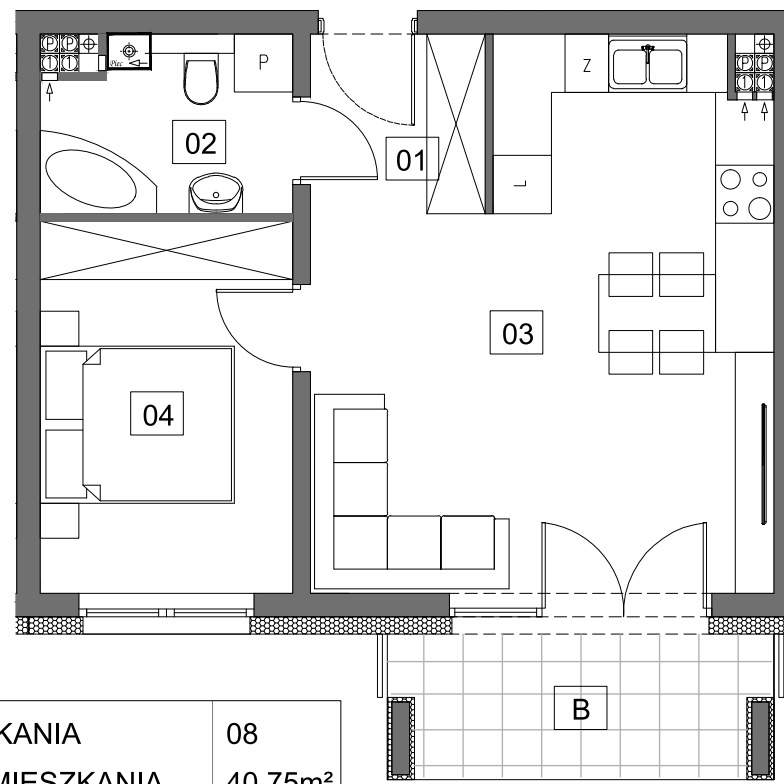

Osiedle Młodych

GRODZISK WLKP.

Budynek E

M8

NUMER MIESZKANIA	08
POW. UŻYTK. MIESZKANIA	40,75m ²
ILOŚĆ POKOI	2PK+AK

MIESZKANIE 08		1
NUMER POMIESZCZENIA		POW.
0.1	HOL	3,25m ²
0.2	ŁAZIENKA	4,35m ²
0.3	POK. DZ. + ANEKS KUCHENNY	23,39m ²
0.4	SYPIALNIA	9,06m ²
B	BALKON	5,45m ²