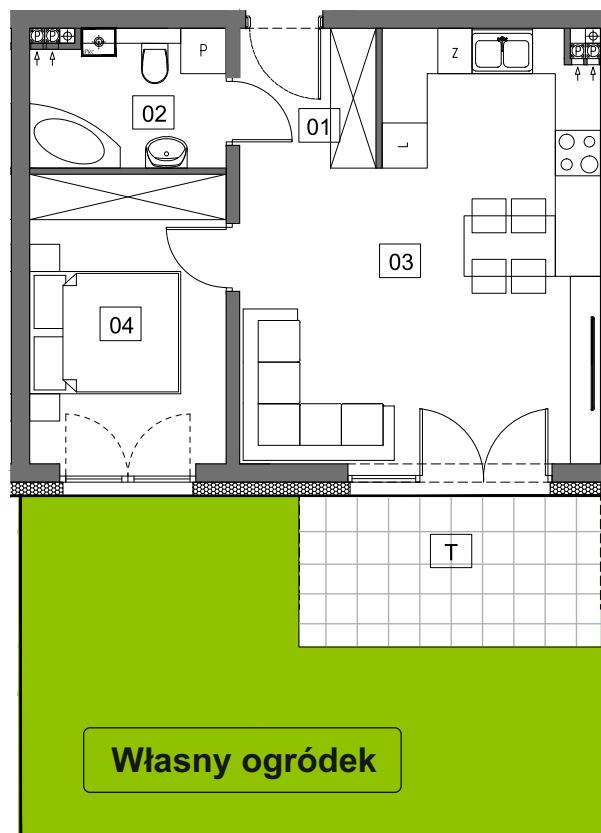

NUMER MIESZKANIA	03
POW. UŻYTK. MIESZKANIA	40,98m²
ILOŚĆ POKOI	2PK+AK

MIESZKANIE 03		0
NUMER POMIESZCZENIA		POW.
0.1	HOL	3,25m²
0.2	ŁAZIENKA	4,49m²
0.3	POK. DZ. + ANEKS KUCHENNY	23,48m²
0.4	SYPIALNIA	9,06m²
T	TARAS	~8,00m²

Podane powierzchnie stanowią projekt i mogą się niewiele różnić po wybudowaniu. Załączone wizualizacje wnętrz mieszkań mają charakter poglądowy pokazują przykładowe aranżacje i nie stanowią oferty handlowej