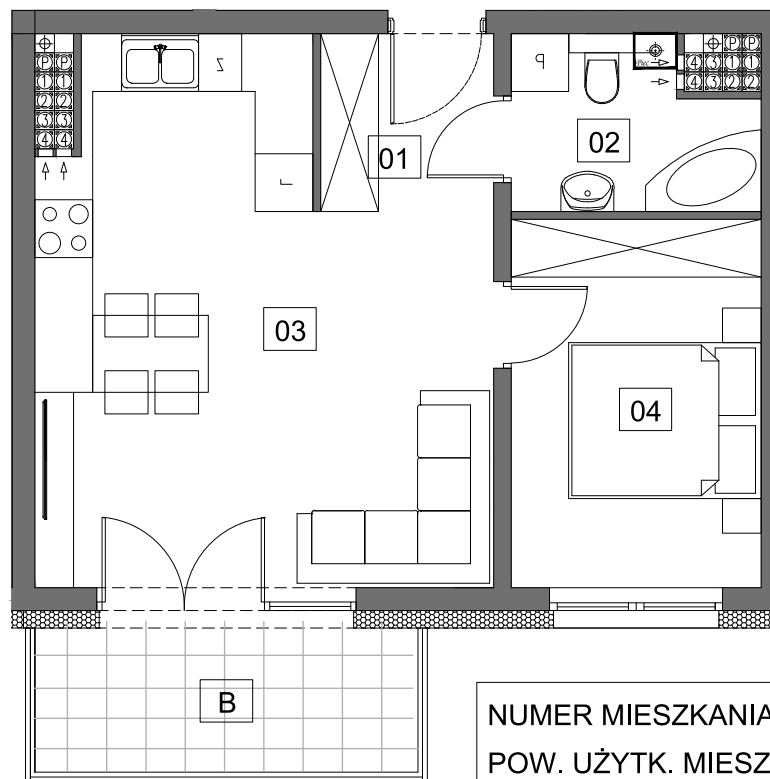

NUMER MIESZKANIA	24
POW. UŻYTK. MIESZKANIA	40,19m²
ILOŚĆ POKOI	2PK+AK

MIESZKANIE 24		4
NUMER POMIESZCZENIA		POW.
0.1	HOL	3,25m²
0.2	ŁAZIENKA	4,08m²
0.3	POK. DZ. + ANEKS KUCHENNY	23,10m²
0.4	SYPIALNIA	9,06m²
B	BALKON	5,45m²

Podane powierzchnie stanowią projekt i mogą się niewiele różnić po wybudowaniu. Załączone wizualizacje wnętrz mieszkań mają charakter poglądowy pokazując przykładowe aranżacje i nie stanowią oferty handlowej