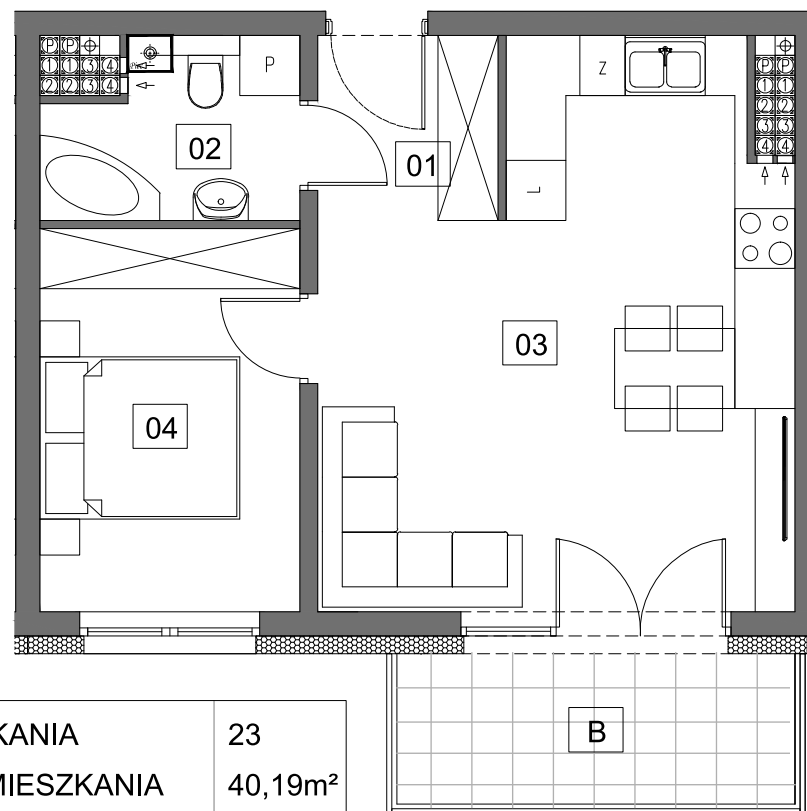

# Osiedle Młodych

GRODZISK WLKP.

Budynek E

NUMER MIESZKANIA	23
POW. UŻYTK. MIESZKANIA	40,19m <sup>2</sup>
ILOŚĆ POKOI	2PK+AK

MIESZKANIE 23		4
NUMER POMIESZCZENIA		POW.
0.1	HOL	3,25m <sup>2</sup>
0.2	ŁAZIENKA	4,08m <sup>2</sup>
0.3	POK. DZ. + ANEKS KUCHENNY	23,10m <sup>2</sup>
0.4	SYPIALNIA	9,06m <sup>2</sup>
B	BALKON	5,45m <sup>2</sup>