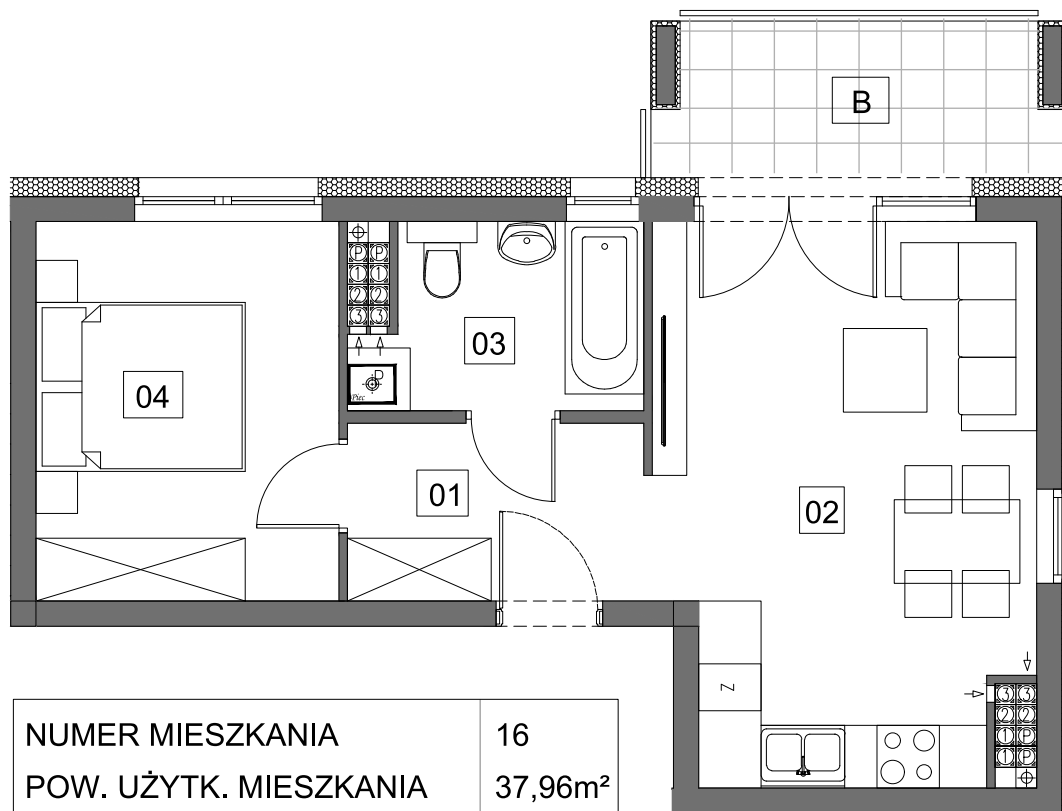

NUMER MIESZKANIA	16
POW. UŻYTK. MIESZKANIA	37,96m²
ILOŚĆ POKOI	2PK+AK

MIESZKANIE 16	3
0.1 HOL	4,68m²
0.2 POK. DZ. + ANEKS KUCHENNY	18,48m²
0.3 ŁAZIENKA	4,47m²
0.4 SYPIALNIA	10,33m²
B BALKON	5,45m²

Podane powierzchnie stanowią projekt i mogą się niewiele różnić po wybudowaniu. Załączone wizualizacje wnętrz mieszkań mają charakter poglądowy pokazują przykładowe aranżacje i nie stanowią oferty handlowej