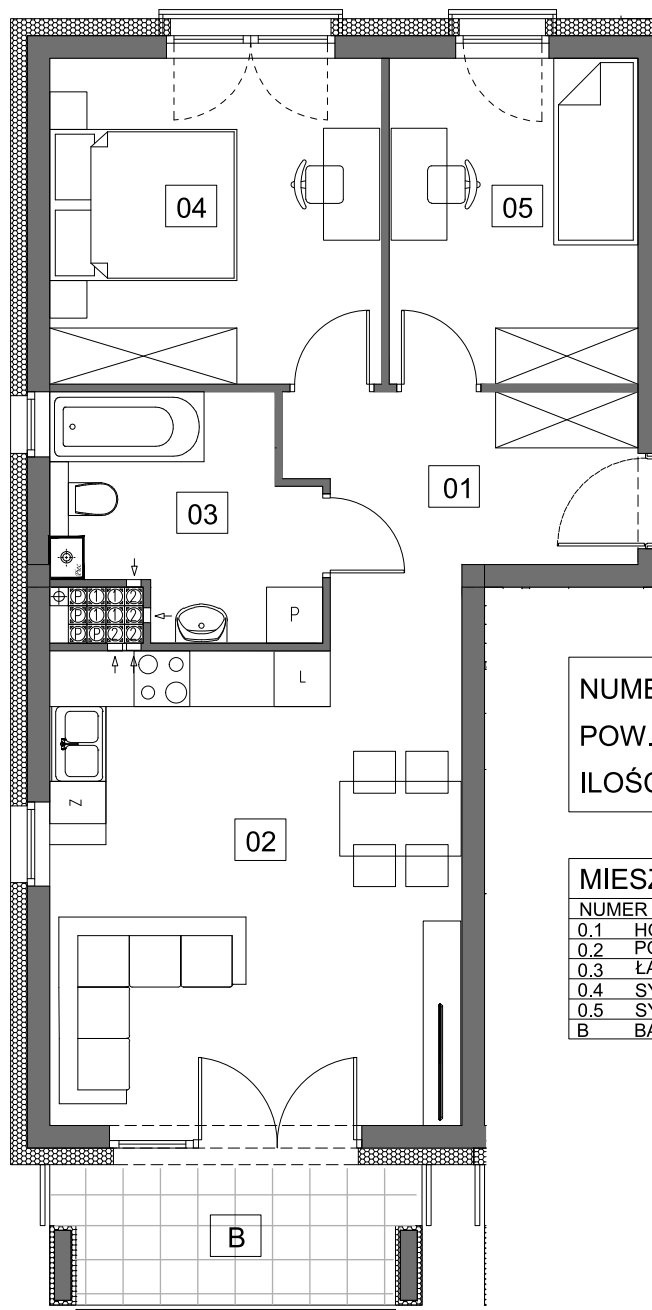

NUMER MIESZKANIA	15
POW. UŻYTK. MIESZKANIA	57,57m²
ILOŚĆ POKOI	3PK+AK

MIESZKANIE 15		2
NUMER POMIESZCZENIA		POW.
0.1	HOL	6,41m²
0.2	POK. DZ. + ANEKS KUCHENNY	23,42m²
0.3	ŁAZIENKA	6,46m²
0.4	SYPIALNIA	12,18m²
0.5	SYPIALNIA	9,10m²
B	BALKON	5,45m²

Podane powierzchnie stanowią projekt i mogą się niewiele różnić po wybudowaniu. Załączone wizualizacje wnętrza mieszkań mają charakter poglądowy pokazują przykładowe aranżacje i nie stanowią oferty handlowej