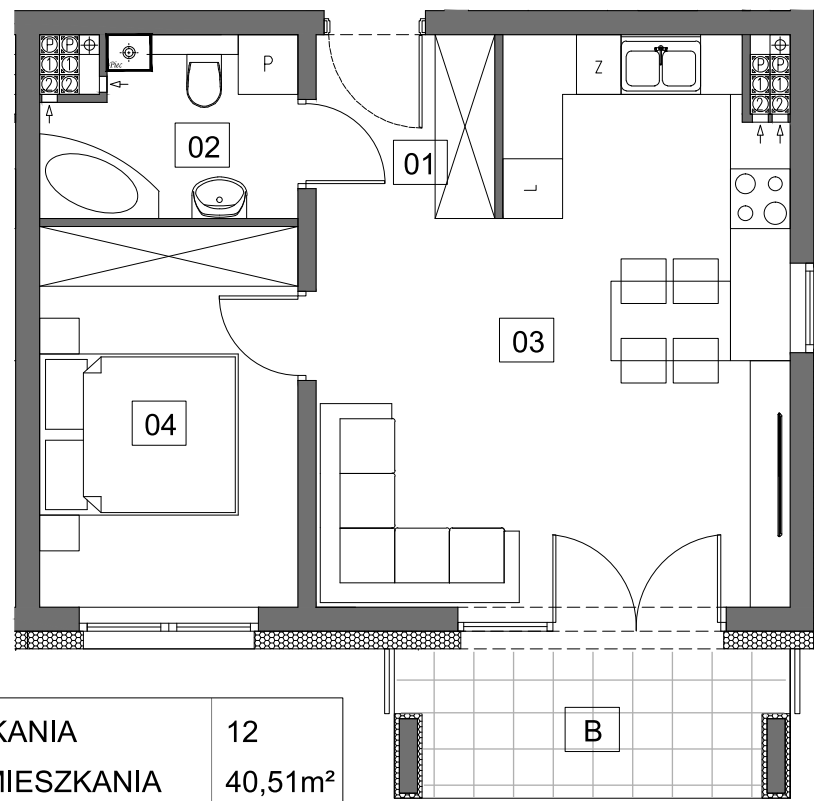

Osiedle Młodych

GRODZISK WLKP.

Budynek E

M12

NUMER MIESZKANIA	12
POW. UŻYTK. MIESZKANIA	40,51m ²
ILOŚĆ POKOI	2PK+AK

MIESZKANIE 12		2
NUMER POMIESZCZENIA		POW.
0.1	HOL	3,25m ²
0.2	ŁAZIENKA	4,21m ²
0.3	POK. DZ. + ANEKS KUCHENNY	23,29m ²
0.4	SYPIALNIA	9,06m ²
B	BALKON	5,45m ²