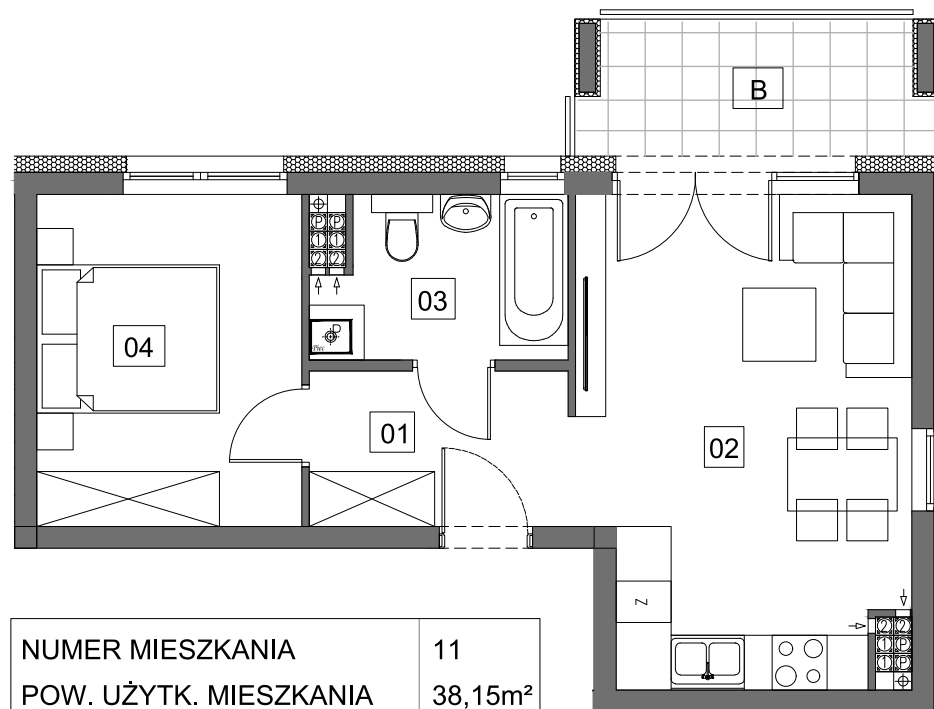

# Osiedle Młodych

GRODZISK WLKP.

Budynek E

# M11

Piętro 2

NUMER MIESZKANIA	11
POW. UŻYTK. MIESZKANIA	38,15m <sup>2</sup>
ILOŚĆ POKOI	2PK+AK

MIESZKANIE 11		2
NUMER POMIESZCZENIA		POW.
0.1	HOL	4,68m <sup>2</sup>
0.2	POK. DZ. + ANEKS KUCHENNY	18,57m <sup>2</sup>
0.3	ŁAZIENKA	4,57m <sup>2</sup>
0.4	SYPIALNIA	10,33m <sup>2</sup>
B	BALKON	5,45m <sup>2</sup>