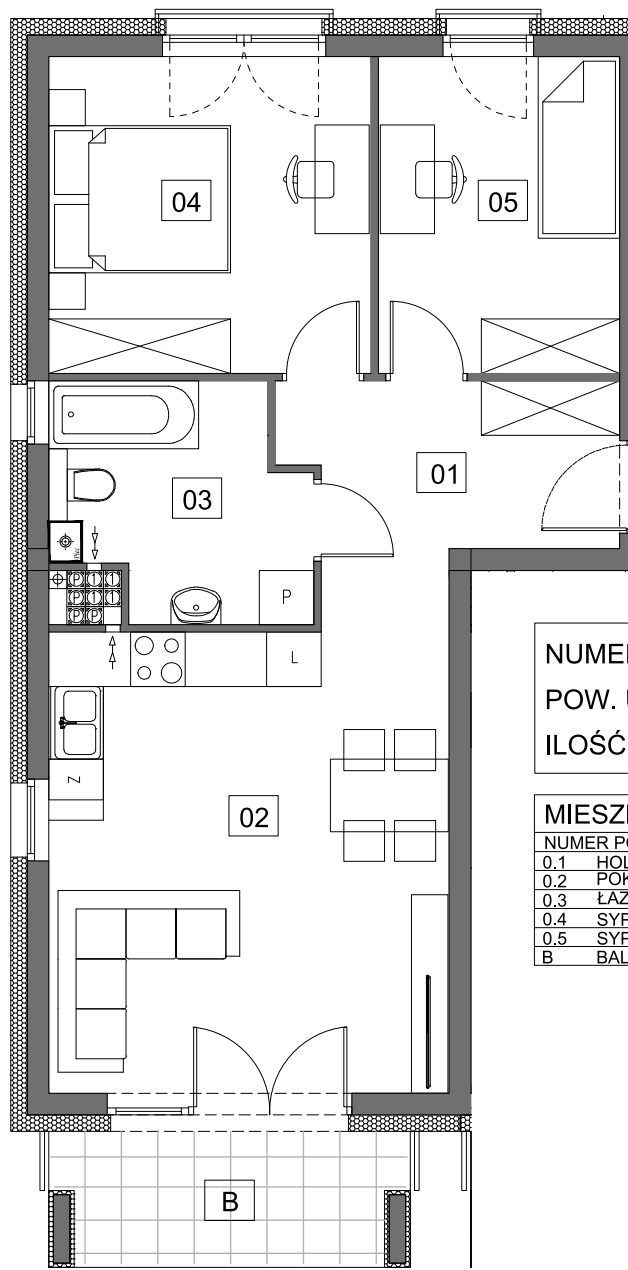

# Osiedle Młodych

GRODZISK WLKP.

Budynek E

NUMER MIESZKANIA	10
POW. UŻYTK. MIESZKANIA	57,69m <sup>2</sup>
ILOŚĆ POKOI	3PK+AK

MIESZKANIE 10		1
NUMER POMIESZCZENIA		POW.
0.1	HOL	6,41m <sup>2</sup>
0.2	POK. DZ. + ANEKS KUCHENNY	23,42m <sup>2</sup>
0.3	ŁAZIENKA	6,58m <sup>2</sup>
0.4	SYPIALNIA	12,18m <sup>2</sup>
0.5	SYPIALNIA	9,10m <sup>2</sup>
B	BALKON	5,45m <sup>2</sup>