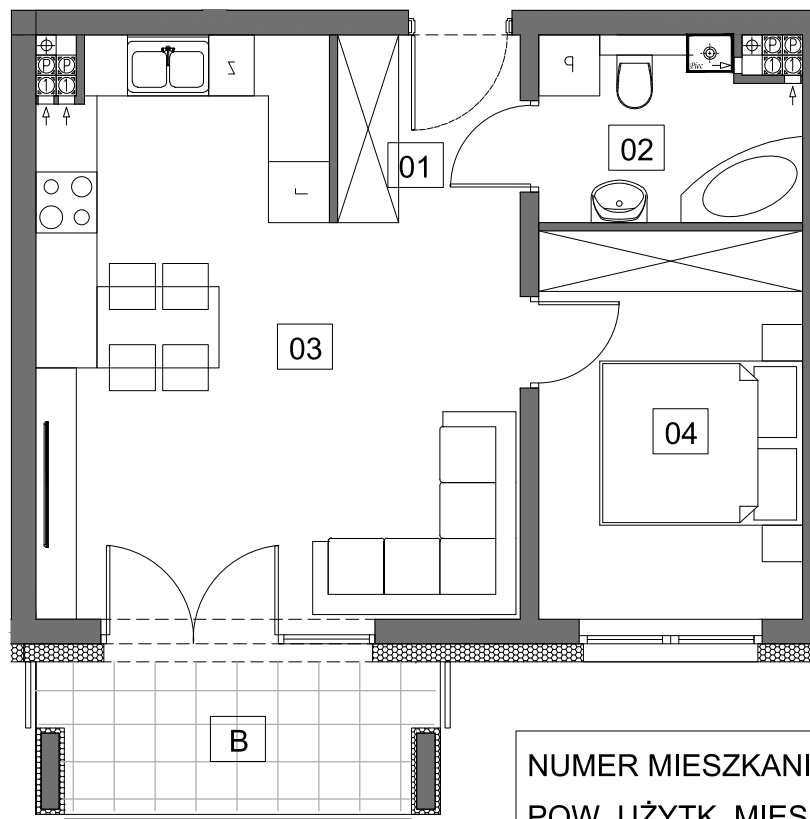

NUMER MIESZKANIA	09
POW. UŻYTK. MIESZKANIA	40,75m²
IŁOŚĆ POKOI	2PK+AK

MIESZKANIE 09		1
NUMER POMIESZCZENIA		POW.
0.1	HOL	3,25m²
0.2	ŁAZIENKA	4,35m²
0.3	POK. DZ. + ANEKS KUCHENNY	23,42m²
0.4	SYPIALNIA	9,06m²
B	BALKON	5,45m²

Podane powierzchnie stanowią projekt i mogą się niewiele różnić po wybudowaniu. Załączone wizualizacje wnętrz mieszkań mają charakter poglądowy pokazując przykładowe aranżacje i nie stanowią oferty handlowej