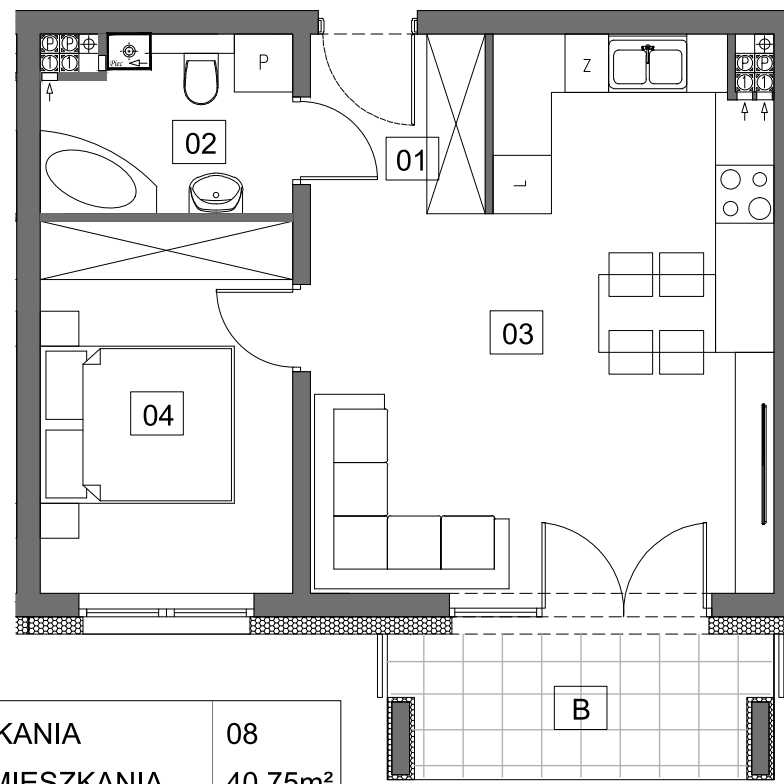

Osiedle Młodych

GRODZISK WLKP.

Budynek D

M8

NUMER MIESZKANIA	08
POW. UŻYTK. MIESZKANIA	40,75m ²
ILOŚĆ POKOI	2PK+AK

MIESZKANIE 08		1
NUMER POMIESZCZENIA		POW.
0.1	HOL	3,25m ²
0.2	ŁAZIENKA	4,35m ²
0.3	POK. DZ. + ANEKS KUCHENNY	23,39m ²
0.4	SYPIALNIA	9,06m ²
B	BALKON	5,45m ²