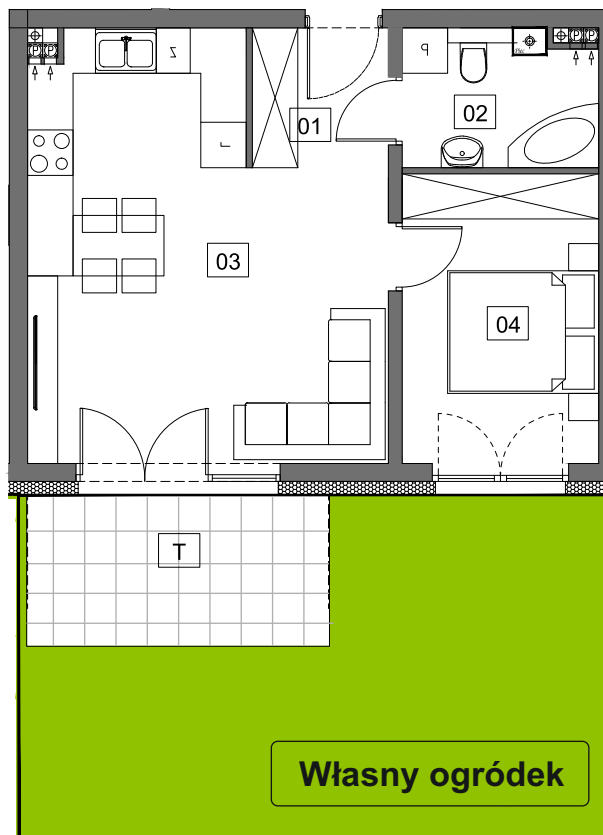

NUMER MIESZKANIA	04
POW. UŻYTK. MIESZKANIA	40,98m²
ILOŚĆ POKOI	2PK+AK

MIESZKANIE 04		0
NUMER POMIESZCZENIA		POW.
0.1	HOL	3,25m²
0.2	ŁAZIENKA	4,49m²
0.3	POK. DZ. + ANEKS KUCHENNY	23,48m²
0.4	SYPIALNIA	9,06m²
T	TARAS	-8,00m²

Podane powierzchnie stanowią projekt i mogą się niewiele różnić po wybudowaniu. Załączone wizualizacje wnętrza mieszkań mają charakter poglądowy pokazując przykładowe aranżacje i nie stanowią oferty handlowej