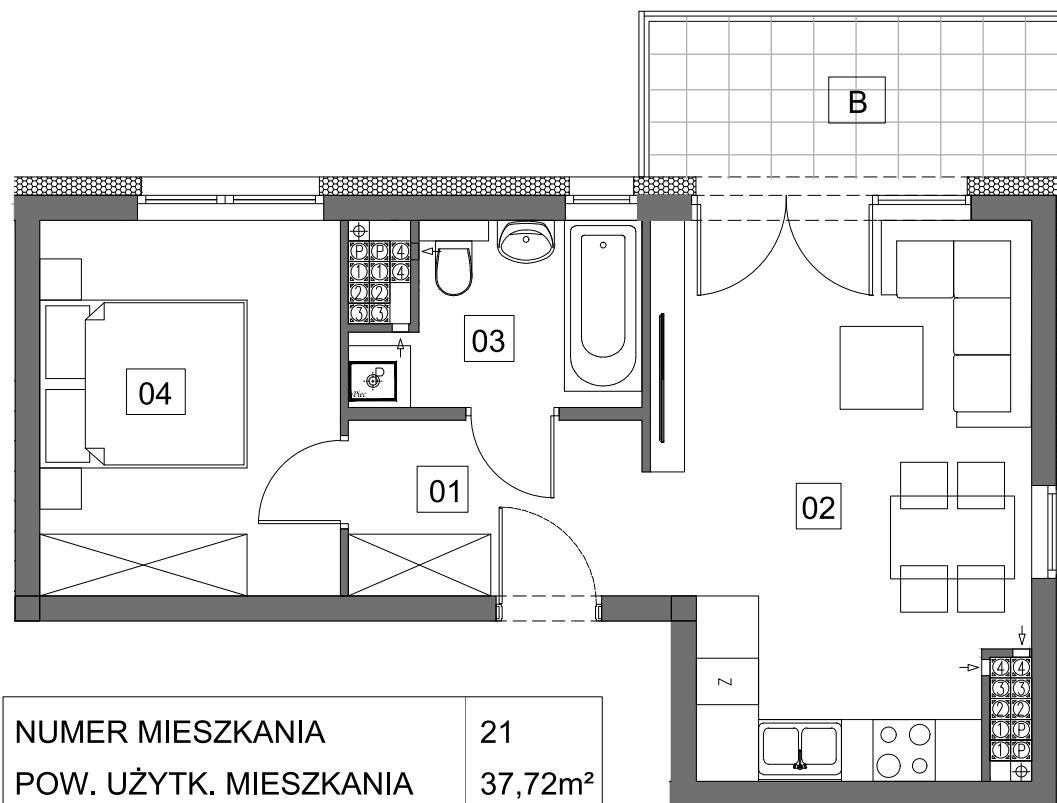

NUMER MIESZKANIA	21
POW. UŻYTK. MIESZKANIA	37,72m²
ILOŚĆ POKOI	2PK+AK

MIESZKANIE 21		4
NUMER POMIESZCZENIA	POW.	
0.1 HOL	4,68m²	
0.2 POK. DZ. + ANEKS KUCHENNY	18,38m²	
0.3 ŁAZIENKA	4,25m²	
0.4 SYPIALNIA	10,33m²	
B BALKON	5,45m²	

Podane powierzchnie stanowią projekt i mogą się niewiele różnić po wybudowaniu. Załączone wizualizacje wnętrz mieszkań mają charakter poglądowy pokazując przykładowe aranżacje i nie stanowią oferty handlowej