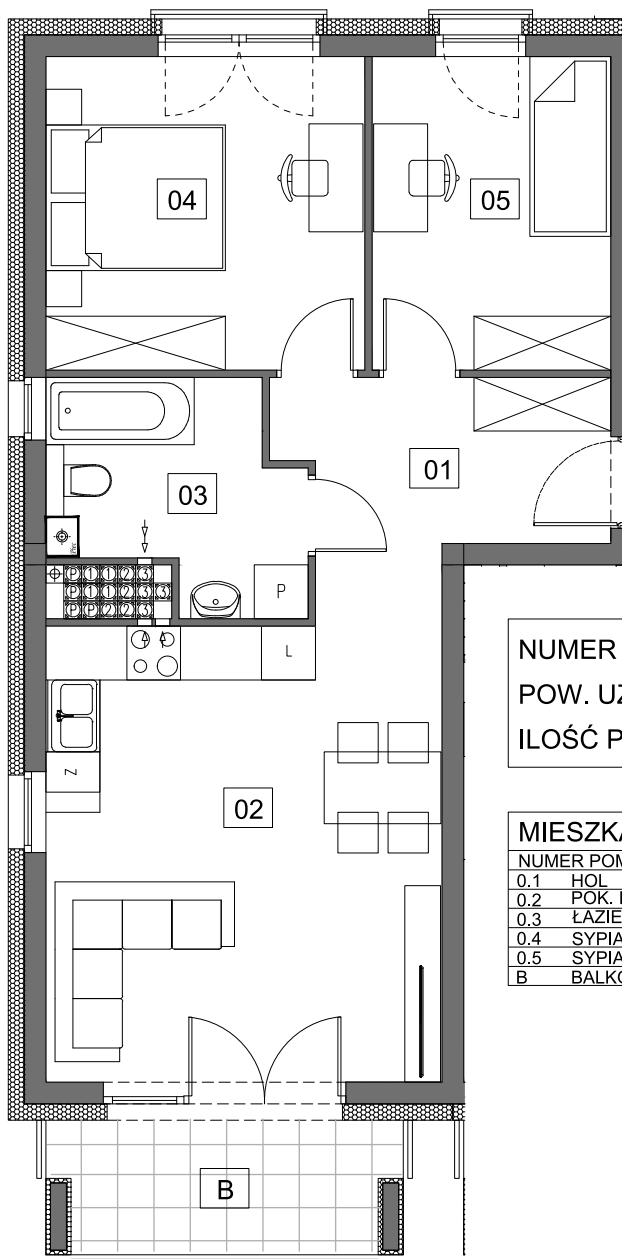

# Osiedle Młodych

GRODZISK WLKP.

Budynek D

NUMER MIESZKANIA	20
POW. UŻYTK. MIESZKANIA	57,31m <sup>2</sup>
ILOŚĆ POKOI	3PK+AK

MIESZKANIE 20		3
NUMER POMIESZCZENIA	POW.	
0.1	HOL	6,41m <sup>2</sup>
0.2	POK. DZ. + ANEKS KUCHENNY	23,42m <sup>2</sup>
0.3	ŁAZIENKA	6,20m <sup>2</sup>
0.4	SYPIALNIA	12,18m <sup>2</sup>
0.5	SYPIALNIA	9,10m <sup>2</sup>
B	BALKON	5,45m <sup>2</sup>