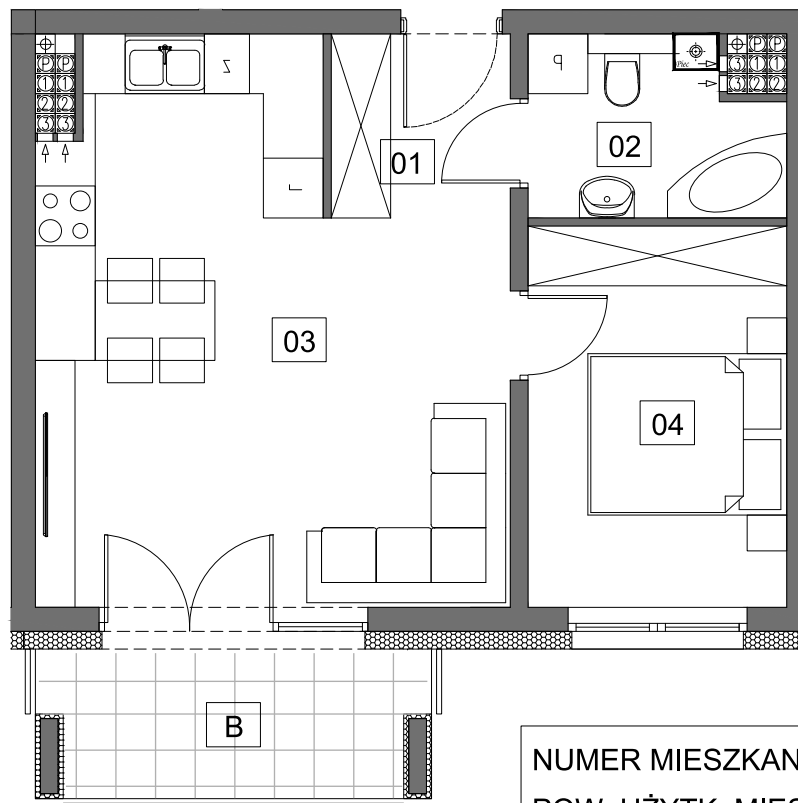

NUMER MIESZKANIA	19
POW. UŻYTK. MIESZKANIA	40,41m²
ILOŚĆ POKOI	2PK+AK

MIESZKANIE 19		3
NUMER POMIESZCZENIA		POW.
0.1	HOL	3,25m²
0.2	ŁAZIENKA	4,21m²
0.3	POK. DZ. + ANEKS KUCHENNY	23,19m²
0.4	SYPIALNIA	9,06m²
B	BALKON	5,45m²

Podane powierzchnie stanowią projekt i mogą się niewiele różnić po wybudowaniu. Załączone wizualizacje wnętrz mieszkań mają charakter poglądowy pokazują przykładowe aranżacje i nie stanowią oferty handlowej