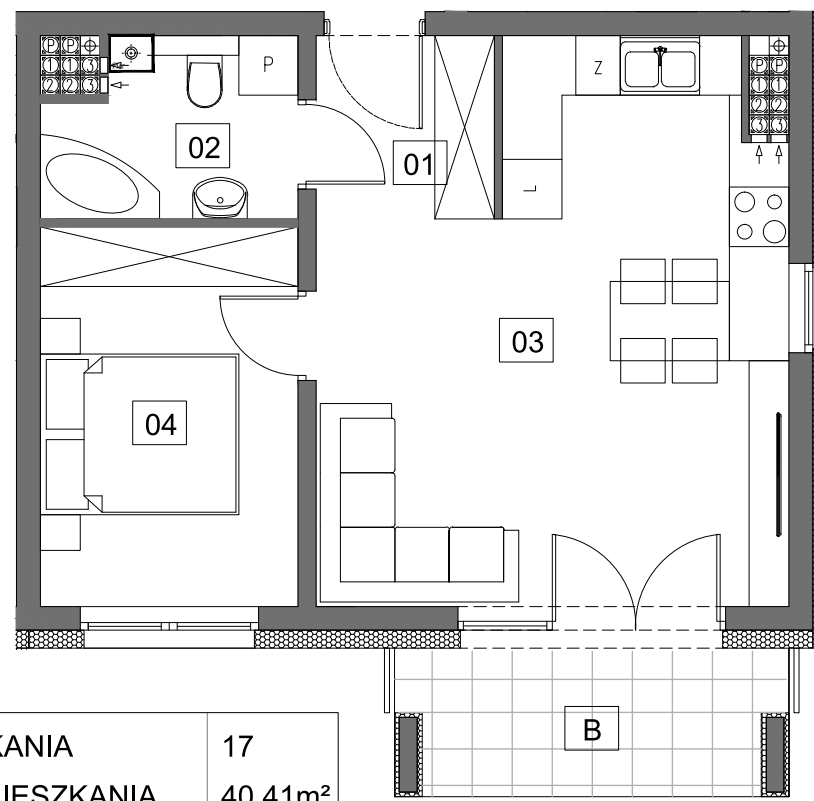

NUMER MIESZKANIA	17
POW. UŻYTK. MIESZKANIA	40,41m²
ILOŚĆ POKOI	2PK+AK

MIESZKANIE 17	3
0.1 HOL	3,25m²
0.2 ŁAZIENKA	4,21m²
0.3 POK. DZ. + ANEKS KUCHENNY	23,19m²
0.4 SYPIALNIA	9,06m²
B BALKON	5,45m²

Podane powierzchnie stanowią projekt i mogą się niewiele różnić po wybudowaniu. Załączone wizualizacje wnętrz mieszkań mają charakter poglądowy pokazując przykładowe aranżacje i nie stanowią oferty handlowej