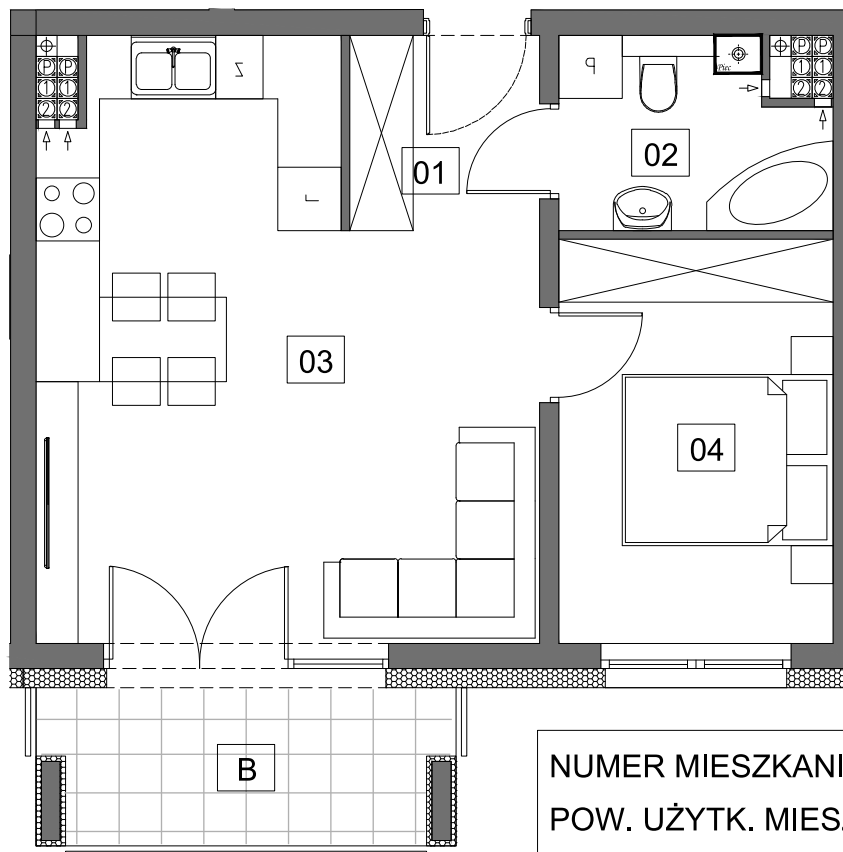

# Osiedle Młodych

GRODZISK WLKP.

Budynek D

NUMER MIESZKANIA	14
POW. UŻYTK. MIESZKANIA	40,51m <sup>2</sup>
ILOŚĆ POKOI	2PK+AK

MIESZKANIE 14		2
NUMER POMIESZCZENIA		POW.
0.1	HOL	3,25m <sup>2</sup>
0.2	ŁAZIENKA	4,21m <sup>2</sup>
0.3	POK. DZ. + ANEKS KUCHENNY	23,29m <sup>2</sup>
0.4	SYPIALNIA	9,06m <sup>2</sup>
B	BALKON	5,45m <sup>2</sup>