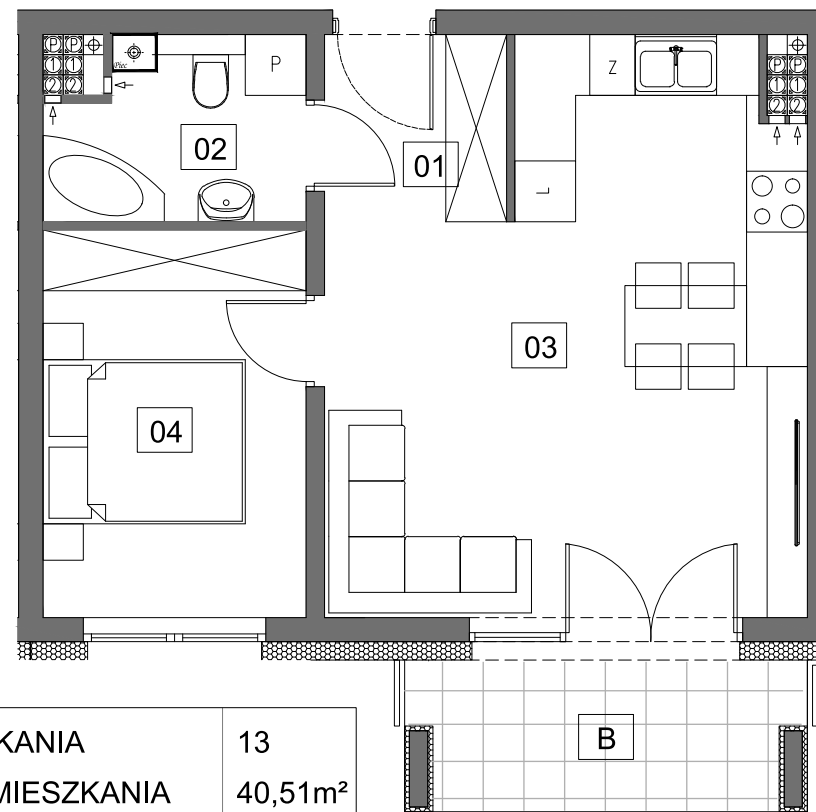

NUMER MIESZKANIA	13
POW. UŻYTK. MIESZKANIA	40,51m²
ILOŚĆ POKOI	2PK+AK

MIESZKANIE 13		2
NUMER POMIESZCZENIA		POW.
0.1	HOL	3,25m²
0.2	ŁAZIENKA	4,21m²
0.3	POK. DZ. + ANEKS KUCHENNY	23,29m²
0.4	SYPIALNIA	9,06m²
B	BALKON	5,45m²

Podane powierzchnie stanowią projekt i mogą się niewiele różnić po wybudowaniu. Załączone wizualizacje wnętrz mieszkań mają charakter poglądowy pokazują przykładowe aranżacje i nie stanowią oferty handlowej