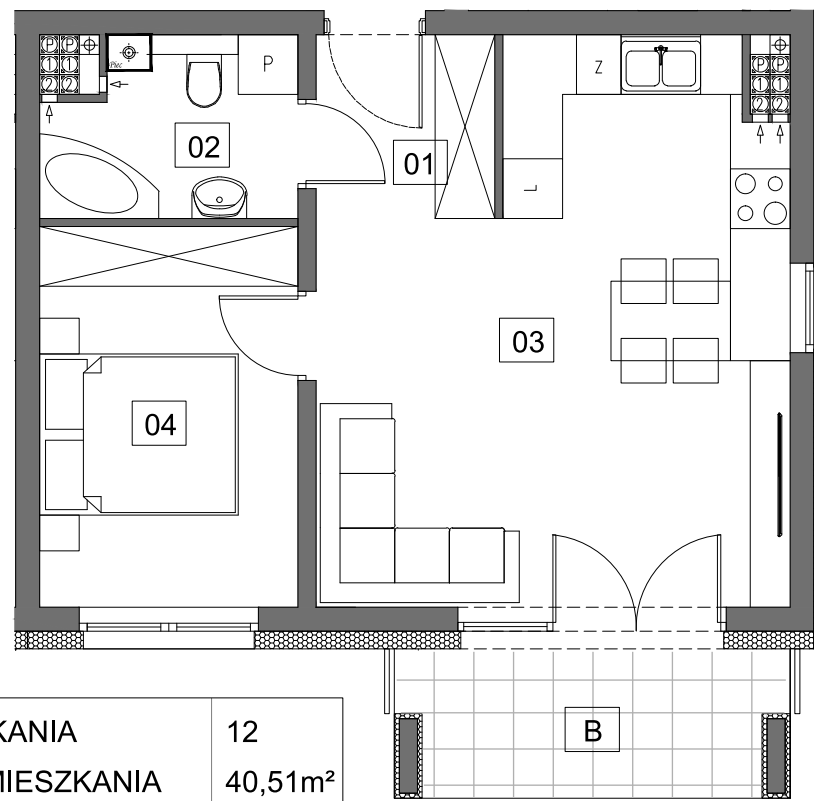

# Osiedle Młodych

GRODZISK WLKP.

Budynek D

# M12

NUMER MIESZKANIA	12
POW. UŻYTK. MIESZKANIA	40,51m <sup>2</sup>
ILOŚĆ POKOI	2PK+AK

MIESZKANIE 12		2
NUMER POMIESZCZENIA		POW.
0.1	HOL	3,25m <sup>2</sup>
0.2	ŁAZIENKA	4,21m <sup>2</sup>
0.3	POK. DZ. + ANEKS KUCHENNY	23,29m <sup>2</sup>
0.4	SYPIALNIA	9,06m <sup>2</sup>
B	BALKON	5,45m <sup>2</sup>