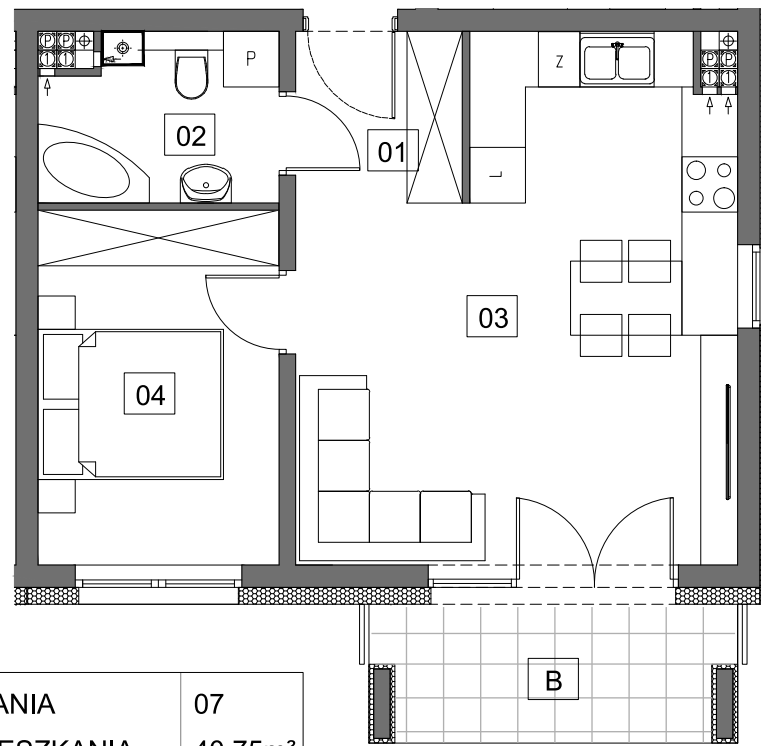

Osiedle Młodych

GRODZISK WLKP.

Budynek C

M7

NUMER MIESZKANIA	07
POW. UŻYTK. MIESZKANIA	40,75m ²
ILOŚĆ POKOI	2PK+AK

MIESZKANIE 07		1
NUMER POMIESZCZENIA		POW.
0.1 HOL		3,25m ²
0.2 ŁAZIENKA		4,35m ²
0.3 POK. DZ. + ANEKS KUCHENNY		23,39m ²
0.4 SYPIALNIA		9,06m ²
B BALKON		5,45m ²