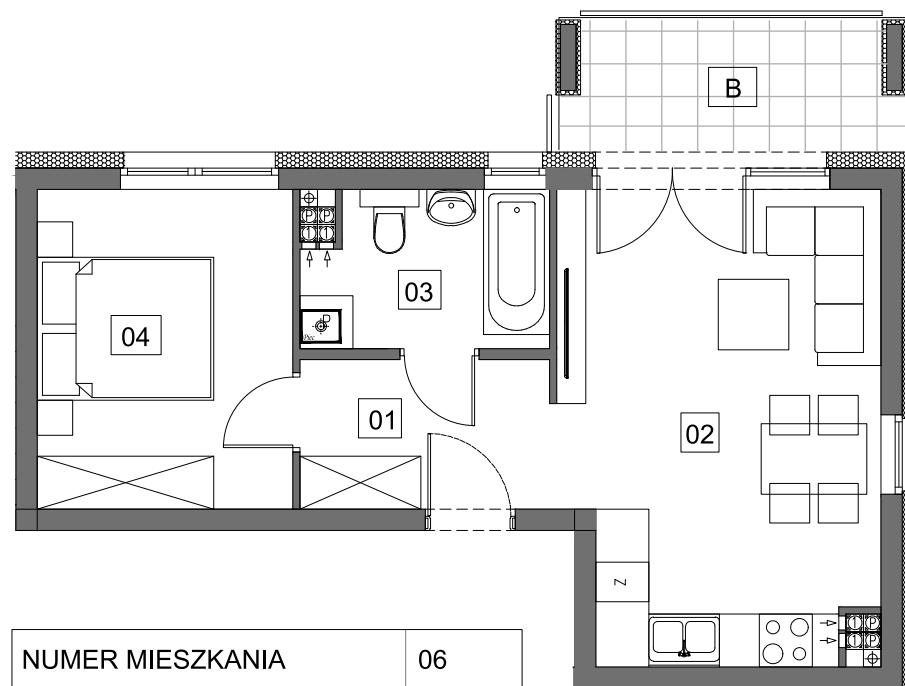

Osiedle Młodych

GRODZISK WLKP.

Budynek C

M6

NUMER MIESZKANIA	06
POW. UŻYTK. MIESZKANIA	38,34m ²
ILOŚĆ POKOI	2PK+AK

MIESZKANIE 06		1
NUMER POMIESZCZENIA		POW.
0.1	HOL	4,68m ²
0.2	POK. DZ. + ANEKS KUCHENNY	18,67m ²
0.3	ŁAZIENKA	4,66m ²
0.4	SYPIALNIA	10,33m ²
B	BALKON	5,45m ²