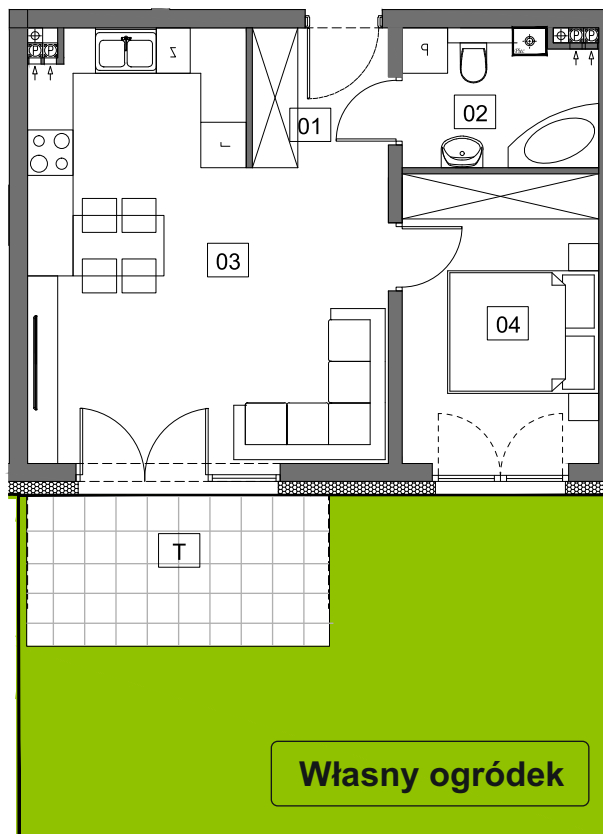

NUMER MIESZKANIA	04
POW. UŻYTK. MIESZKANIA	40,98m²
ILOŚĆ POKOI	2PK+AK

MIESZKANIE 04		0
NUMER POMIESZCZENIA		POW.
0.1	HOL	3,25m²
0.2	ŁAZIENKA	4,49m²
0.3	POK. DZ. + ANEKS KUCHENNY	23,48m²
0.4	SYPIALNIA	9,06m²
T	TARAS	-8,00m²

Podane powierzchnie stanowią projekt i mogą się niewiele różnić po wybudowaniu. Załączone wizualizacje wnętrza mieszkań mają charakter poglądowy pokazując przykładowe aranżacje i nie stanowią oferty handlowej