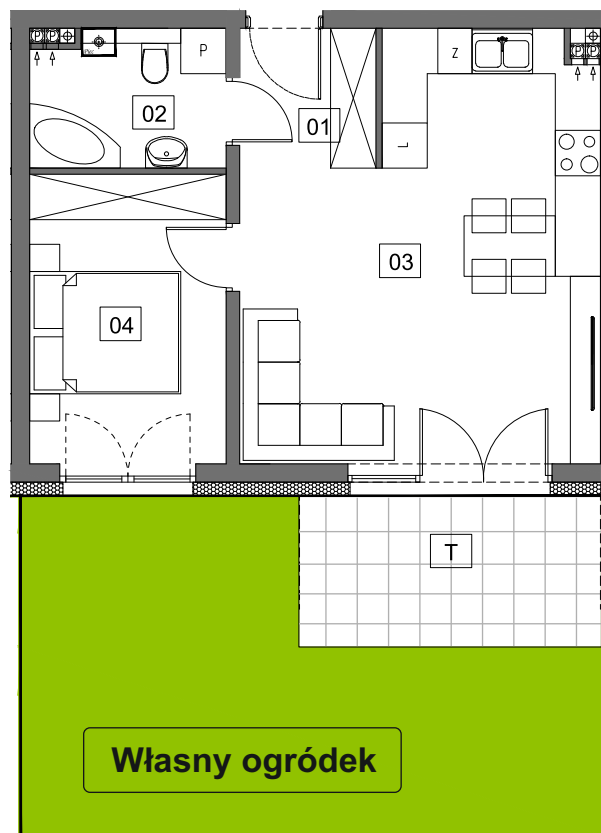

NUMER MIESZKANIA	03
POW. UŻYTK. MIESZKANIA	40,98m²
ILOŚĆ POKOI	2PK+AK

MIESZKANIE 03		0
NUMER POMIESZCZENIA		POW.
0.1	HOL	3,25m²
0.2	ŁAZIENKA	4,49m²
0.3	POK. DZ. + ANEKS KUCHENNY	23,48m²
0.4	SYPIALNIA	9,06m²
T	TARAS	~8,00m²

Podane powierzchnie stanowią projekt i mogą się niewiele różnić po wybudowaniu. Załączone wizualizacje wnętrza mieszkań mają charakter poglądowy pokazują przykładowe aranżacje i nie stanowią oferty handlowej