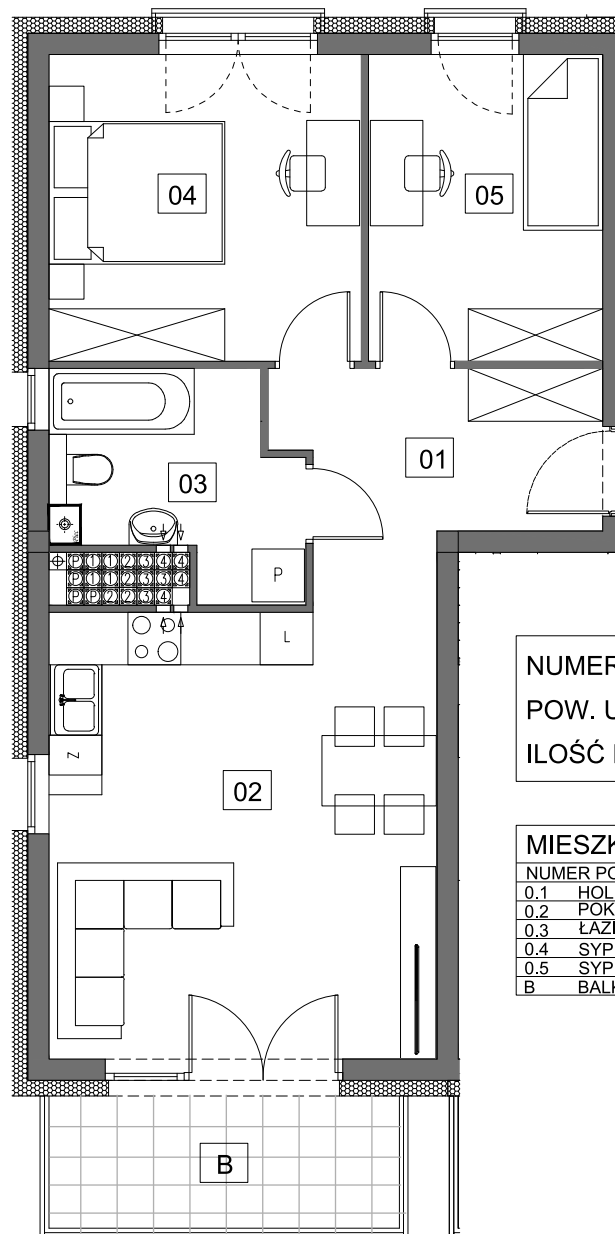

NUMER MIESZKANIA	25
POW. UŻYTK. MIESZKANIA	57,15m²
ILOŚĆ POKOI	3PK+AK

MIESZKANIE 25		4
NUMER POMIESZCZENIA		POW.
0.1	HOL	6,41m²
0.2	POK. DZ. + ANEKS KUCHENNY	23,42m²
0.3	ŁAZIENKA	6,04m²
0.4	SYPIALNIA	12,18m²
0.5	SYPIALNIA	9,10m²
B	BALKON	5,45m²

Podane powierzchnie stanowią projekt i mogą się niewiele różnić po wybudowaniu. Załączone wizualizacje wnętrz mieszkań mają charakter poglądowy pokazując przykładowe aranżacje i nie stanowią oferty handlowej