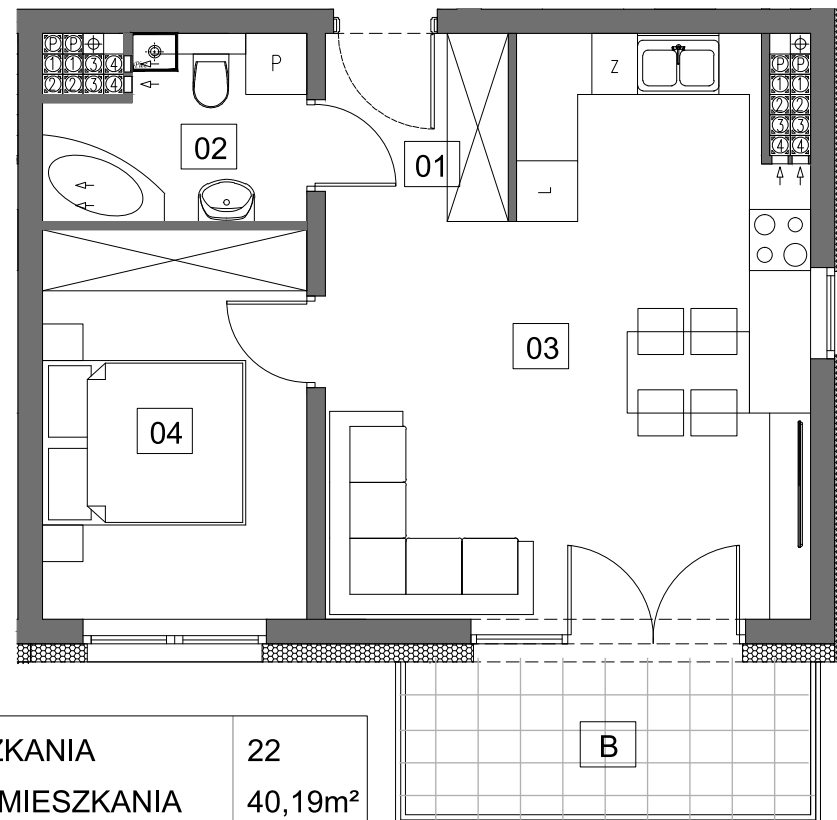

NUMER MIESZKANIA	22
POW. UŻYTK. MIESZKANIA	40,19m²
ILOŚĆ POKOI	2PK+AK

MIESZKANIE 22		4
NUMER POMIESZCZENIA		POW.
0.1 HOL		3,25m²
0.2 ŁAZIENKA		4,08m²
0.3 POK. DZ. + ANEKS KUCHENNY		23,10m²
0.4 SYPIALNIA		9,06m²
B BALKON		5,45m²

Podane powierzchnie stanowią projekt i mogą się niewiele różnić po wybudowaniu. Załączone wizualizacje wnętrz mieszkań mają charakter poglądowy pokazując przykładowe aranżacje i nie stanowią oferty handlowej