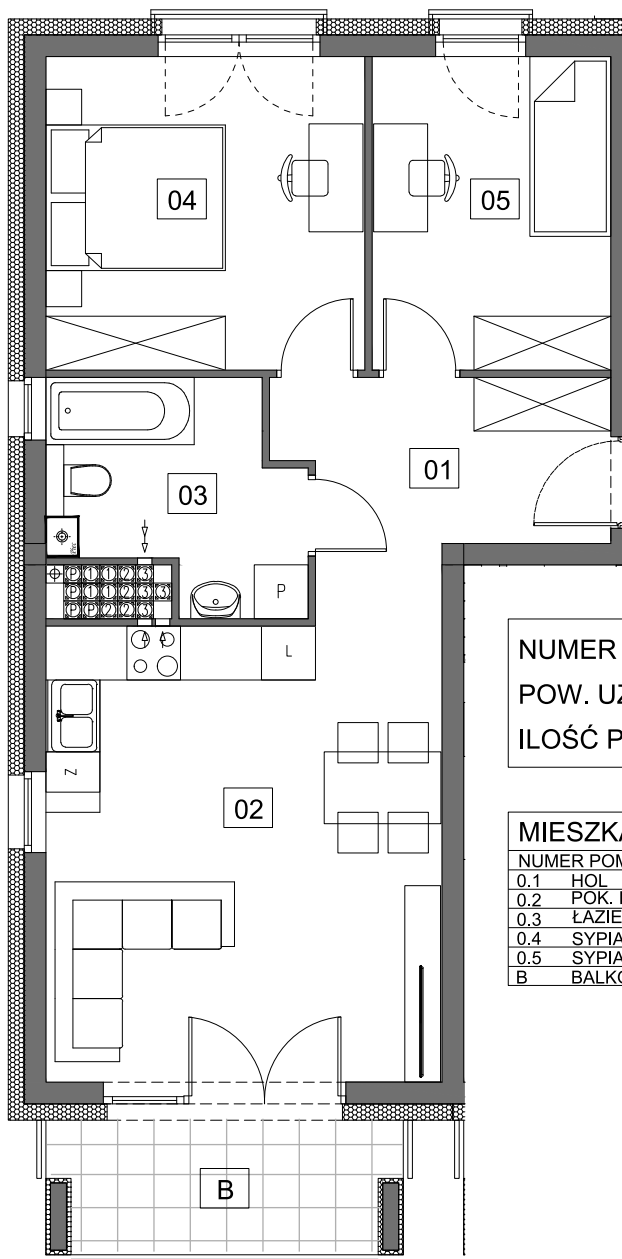

# Osiedle Młodych

GRODZISK WLKP.

Budynek C

NUMER MIESZKANIA	20
POW. UŻYTK. MIESZKANIA	57,31m <sup>2</sup>
ILOŚĆ POKOI	3PK+AK

MIESZKANIE 20		3
NUMER POMIESZCZENIA	POW.	
0.1	HOL	6,41m <sup>2</sup>
0.2	POK. DZ. + ANEKS KUCHENNY	23,42m <sup>2</sup>
0.3	ŁAZIENKA	6,20m <sup>2</sup>
0.4	SYPIALNIA	12,18m <sup>2</sup>
0.5	SYPIALNIA	9,10m <sup>2</sup>
B	BALKON	5,45m <sup>2</sup>