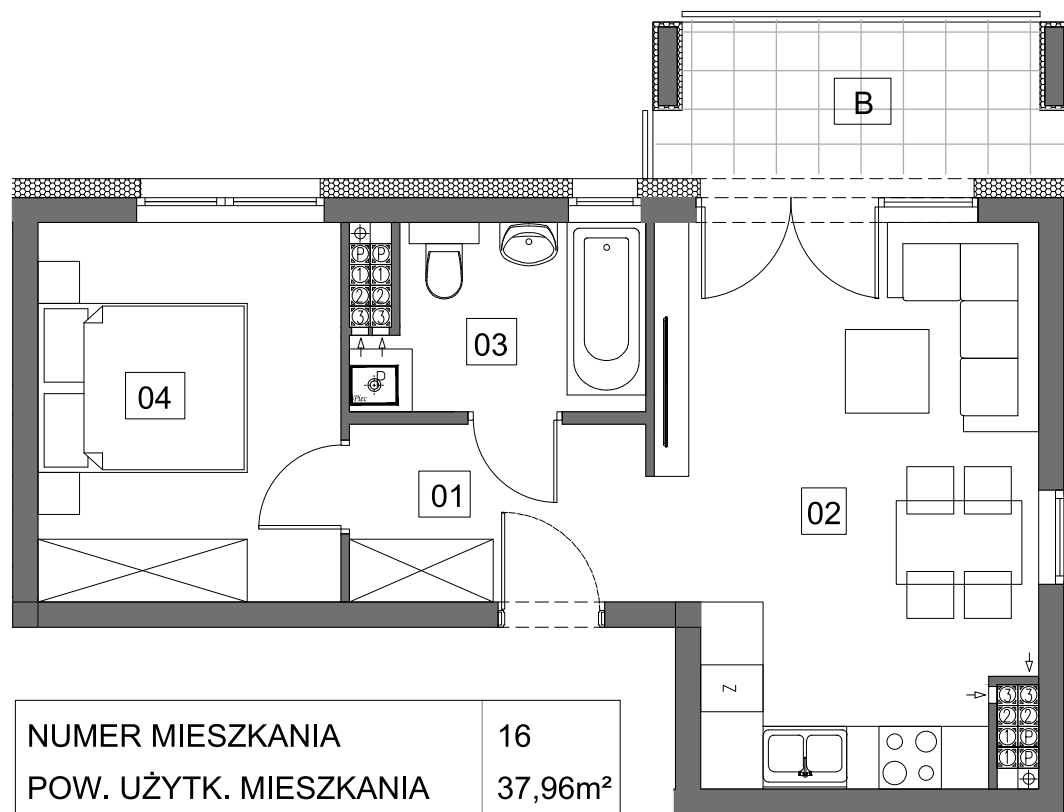

NUMER MIESZKANIA	16
POW. UŻYTK. MIESZKANIA	37,96m²
ILOŚĆ POKOI	2PK+AK

MIESZKANIE 16	3
0.1 HOL	4,68m²
0.2 POK. DZ. + ANEKS KUCHENNY	18,48m²
0.3 ŁAZIENKA	4,47m²
0.4 SYPIALNIA	10,33m²
B BALKON	5,45m²

Podane powierzchnie stanowią projekt i mogą się niewiele różnić po wybudowaniu. Załączone wizualizacje wnętrz mieszkań mają charakter poglądowy pokazują przykładowe aranżacje i nie stanowią oferty handlowej