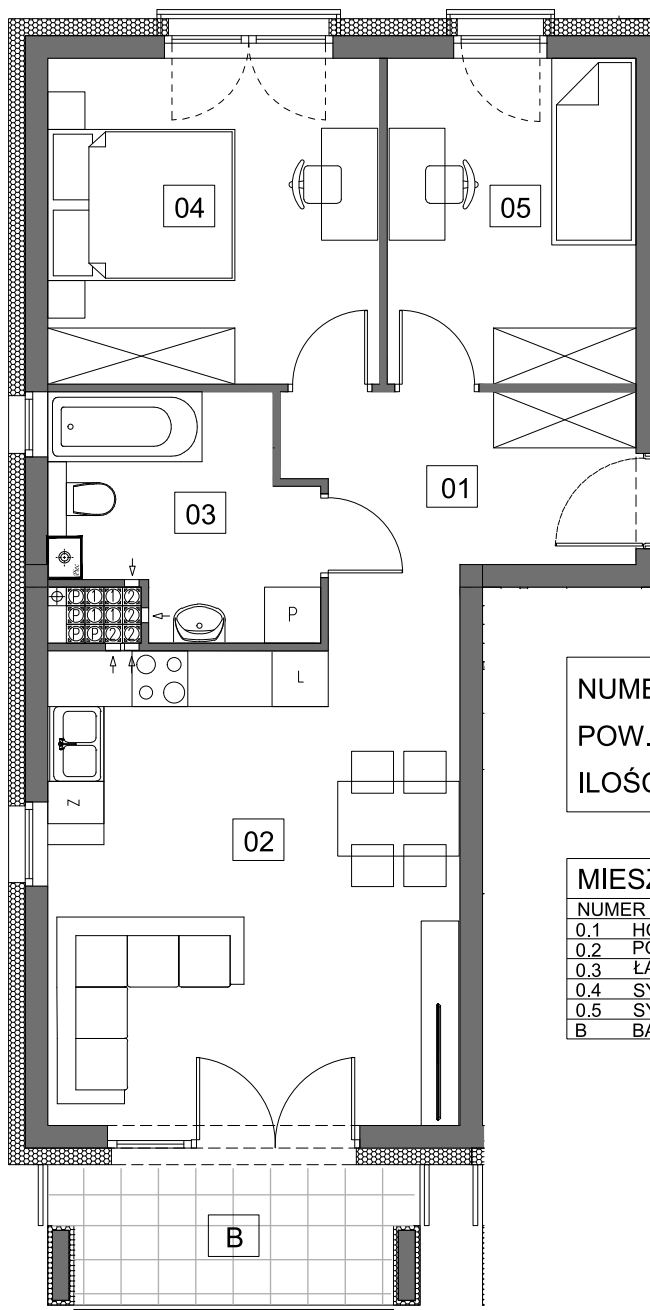

Osiedle Młodych

GRODZISK WLKP.

Budynek C

M15

Piętro 2

Biurow Sprzedaży:
Skaland Sp. z o.o. Sp. k. Al. Wierzbowa 1, 62-023 Koninko
tel. 664 027 102, e-mail: skaland@skaland.pl
www.osmlodych.pl

NUMER MIESZKANIA	15
POW. UŻYTK. MIESZKANIA	57,57m ²
ILOŚĆ POKOI	3PK+AK

MIESZKANIE 15		2
NUMER POMIESZCZENIA		POW.
0.1	HOL	6,41m ²
0.2	POK. DZ. + ANEKS KUCHENNY	23,42m ²
0.3	ŁAZIENKA	6,46m ²
0.4	SYPIALNIA	12,18m ²
0.5	SYPIALNIA	9,10m ²
B	BALKON	5,45m ²

Podane powierzchnie stanowią projekt i mogą się niewiele różnić po wybudowaniu. Załączone wizualizacje wnętrz mieszkań mają charakter poglądowy pokazują przykładowe aranżacje i nie stanowią oferty handlowej