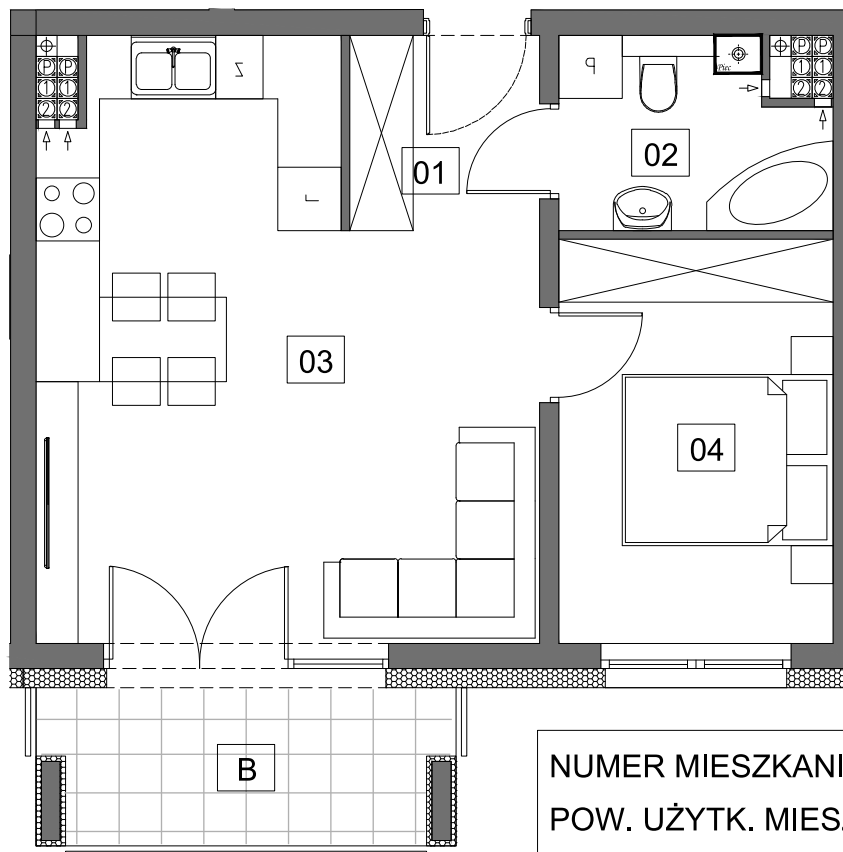

NUMER MIESZKANIA	14
POW. UŻYTK. MIESZKANIA	40,51m²
ILOŚĆ POKOI	2PK+AK

MIESZKANIE 14		2
NUMER POMIESZCZENIA		POW.
0.1	HOL	3,25m²
0.2	ŁAZIENKA	4,21m²
0.3	POK. DZ. + ANEKS KUCHENNY	23,29m²
0.4	SYPIALNIA	9,06m²
B	BALKON	5,45m²

Podane powierzchnie stanowią projekt i mogą się niewiele różnić po wybudowaniu. Załączone wizualizacje wnętrz mieszkań mają charakter poglądowy pokazują przykładowe aranżacje i nie stanowią oferty handlowej