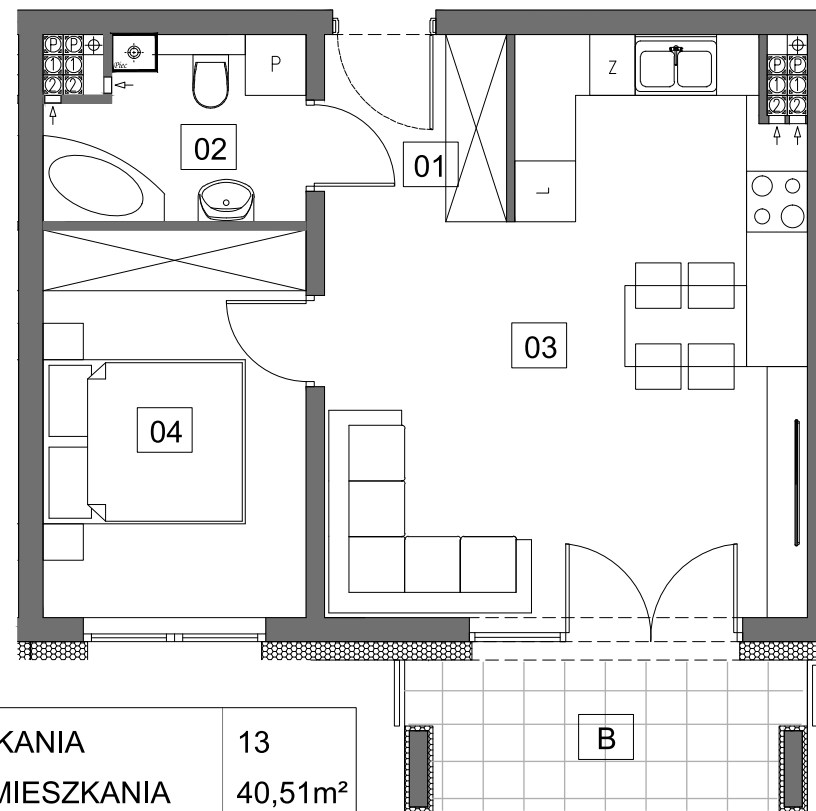

NUMER MIESZKANIA	13
POW. UŻYTK. MIESZKANIA	40,51m²
ILOŚĆ POKOI	2PK+AK

MIESZKANIE 13		2
NUMER POMIESZCZENIA		POW.
0.1	HOL	3,25m²
0.2	ŁAZIENKA	4,21m²
0.3	POK. DZ. + ANEKS KUCHENNY	23,29m²
0.4	SYPIALNIA	9,06m²
B	BALKON	5,45m²

Podane powierzchnie stanowią projekt i mogą się niewiele różnić po wybudowaniu. Załączone wizualizacje wnętrz mieszkań mają charakter poglądowy pokazują przykładowe aranżacje i nie stanowią oferty handlowej