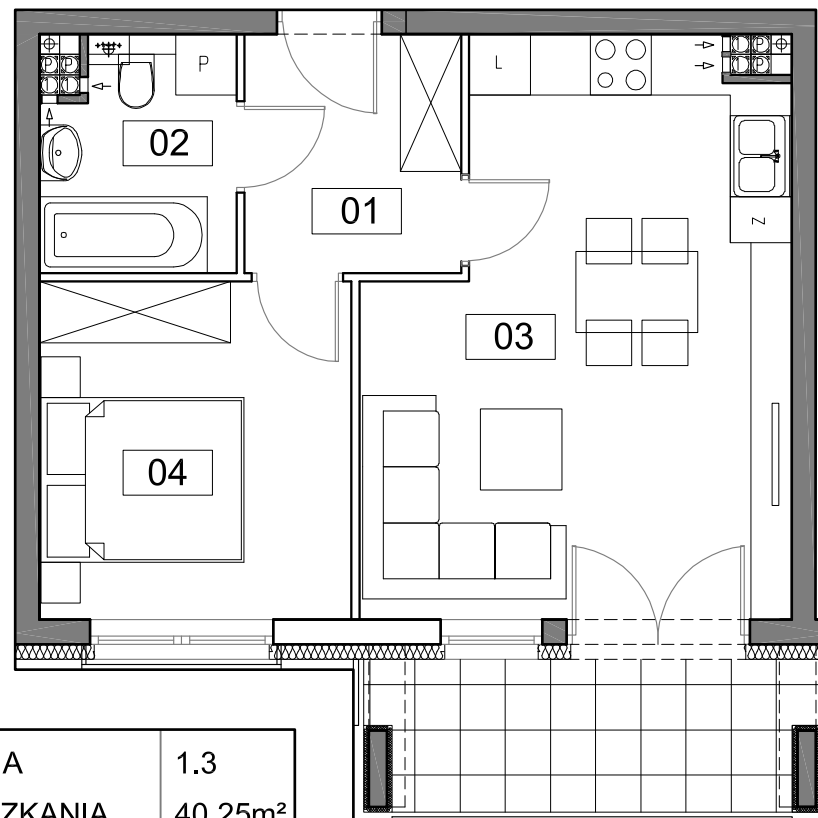

NUMER MIESZKANIA	1.3
POW. UŻYTK. MIESZKANIA	40,25m²
ILOŚĆ POKOI	2PK+AK

MIESZKANIE 1.3		1
NUMER POMIESZCZENIA		POW.
0.1 HOL		4,88m²
0.2 ŁAZIENKA		4,11m²
0.3 POK. DZ. + ANEKS KUCHENNY		21,23m²
0.4 SYPIALNIA		10,03m²
0.1T TARAS		6,09m²

Podane powierzchnie stanowią projekt i mogą się niewiele różnić po wybudowaniu. Załączone wizualizacje wnętrz mieszkań mają charakter poglądowy pokazują przykładowe aranżacje i nie stanowią oferty handlowej