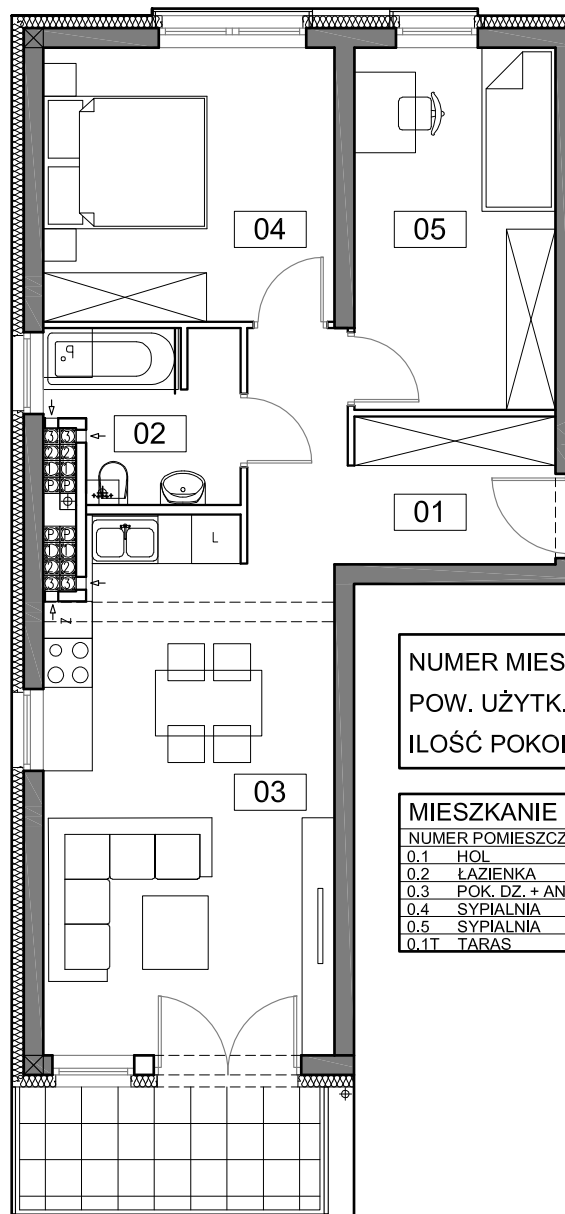

Osiedle Młodych

GRODZISK WLKP.

Budynek A

M20

Poddasze

Biuro Sprzedaży:
ul. 27 Grudnia 9/8a , 61-737 Poznań
tel. +48 61 852 42 23, fax +48 61 852 42 39
skaland@skaland.pl, www.skaland.pl

NUMER MIESZKANIA	3.5
POW. UŻYTK. MIESZKANIA	56,73 ²
ILOŚĆ POKOI	3PK+AK

MIESZKANIE 3.5		3
NUMER POMIESZCZENIA		POW.
0.1	HOL	7,89m ²
0.2	ŁAZIENKA	4,44m ²
0.3	POK. DZ. + ANEKS KUCHENNY	21,99m ²
0.4	SYPIALNIA	11,72m ²
0.5	SYPIALNIA	10,69m ²
0.1T	TARAS	5,35m ²

Podane powierzchnie stanowią projekt i mogą się niewiele różnić po wybudowaniu. Załączone wizualizacje wnętrz mieszkań mają charakter poglądowy pokazują przykładowe aranżacje i nie stanowią oferty handlowej