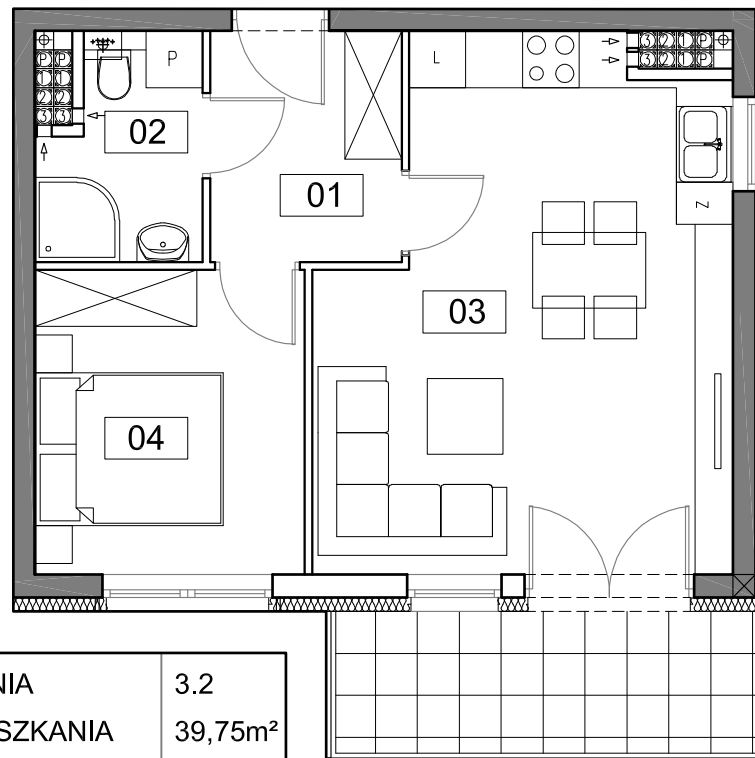

NUMER MIESZKANIA	3.2
POW. UŻYTK. MIESZKANIA	39,75m²
IŁOŚĆ POKOI	2PK+AK

MIESZKANIE 3.2		3
NUMER POMIESZCZENIA		POW.
0.1 HOL		4,84m²
0.2 ŁAZIENKA		3,65m²
0.3 POK. DZ. + ANEKS KUCHENNY		22,20m²
0.4 SYPIALNIA		9,06m²
0.1T TARAS		6,57m²

Podane powierzchnie stanowią projekt i mogą się niewiele różnić po wybudowaniu. Załączone wizualizacje wnętrz mieszkań mają charakter poglądowy pokazują przykładowe aranżacje i nie stanowią oferty handlowej